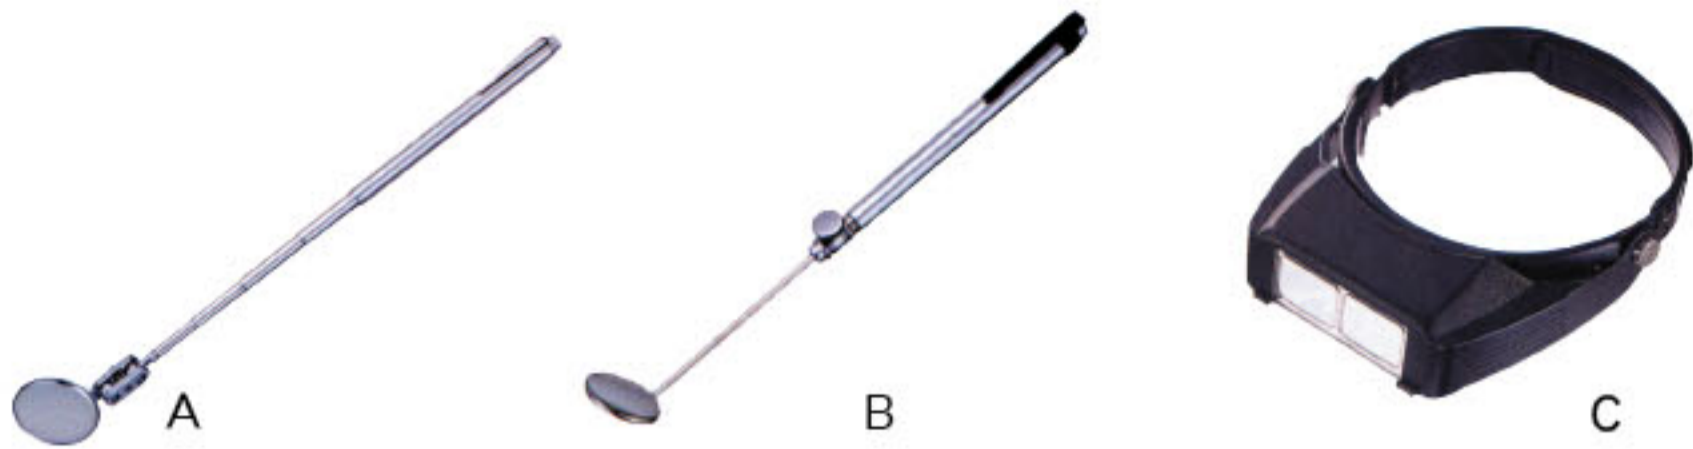

檢查放大鏡

	產品編號	品名	規格	單位	價格
A	SL-02	檢查鏡 鏡片 35mm	伸縮型	支	850
B	SL-11	檢查鏡 鏡片 23mm	2倍 伸縮型	支	700
C	SL-83	放大鏡	3.5倍 頭載式	只	5000
	435-300	頭載式放大鏡	3.2/2.2倍 台製	只	1000

圓形水平器

產品編號	品名	規格	單位	價格
027-065	圓型水平器	20x30x15mm	只	1500

手迴工具

產品編號	品名	規格	單位	價格
TR-01	手迴絞刀	3~12mm	支	500
TR-02	手迴絞刀	4~16mm	支	650
TR-03	手迴絞刀	5~20mm	支	800
TR-04	手迴絞刀	6~30mm	支	1280