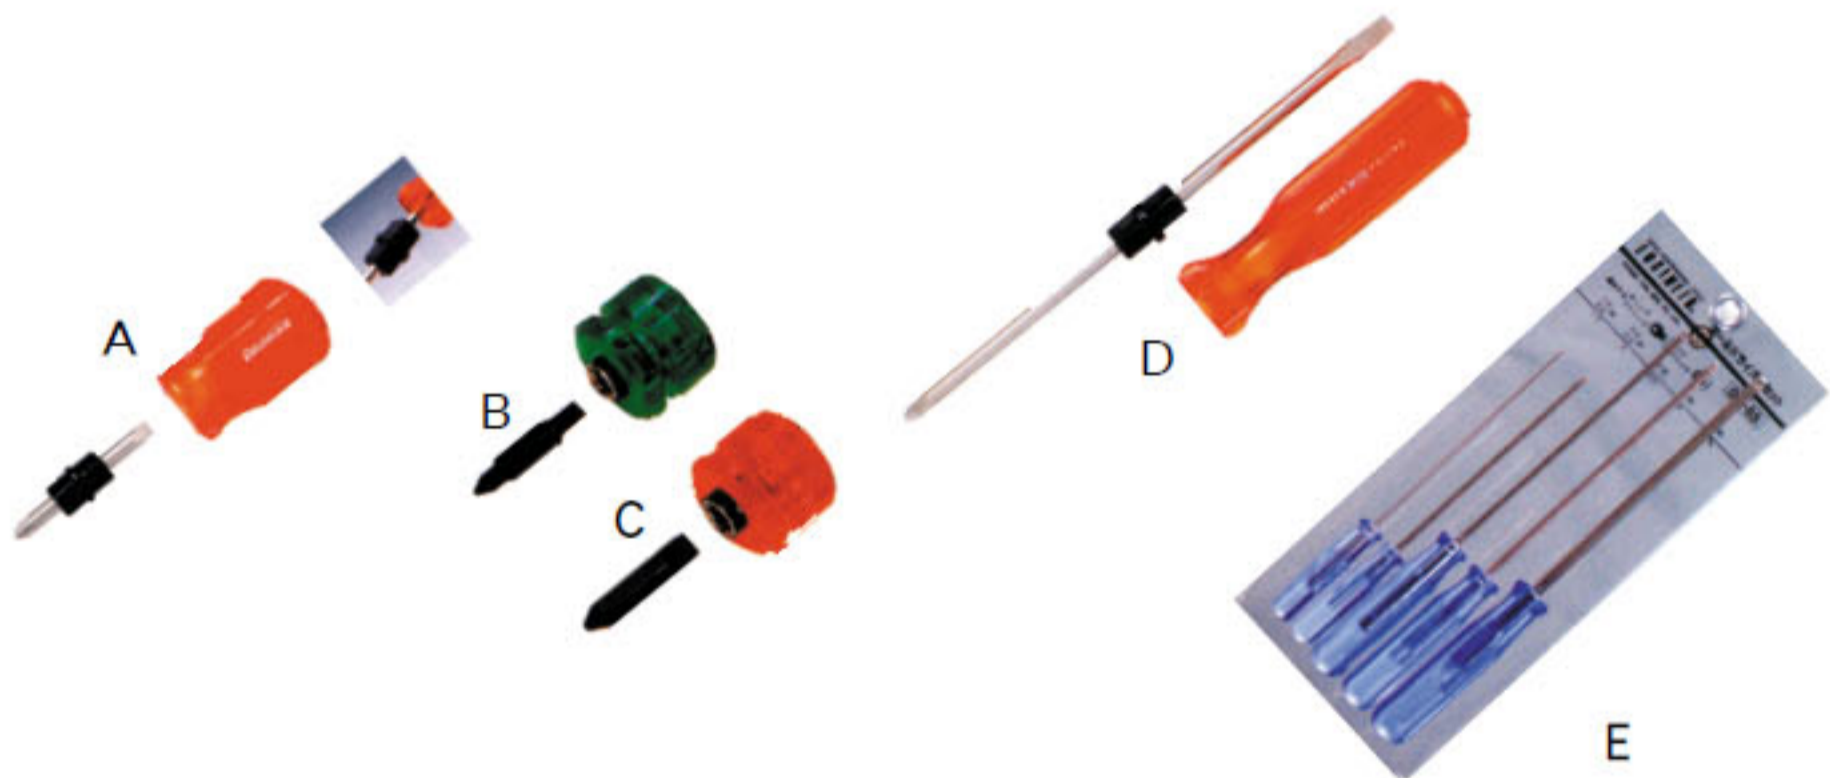

產品編號	品名	規格	全長	單位	價格
A DR-03	正逆轉單支起子	⌀ 4.5/⊕1# ⌀ 6.0/⊕2#	95mm	支	700
B DR-04	正逆轉起子組	⊕ 00# 1# 2# ⌀ 4.5 6 ● 2.5 3 4 5 6	95mm	組	1200
C DR-05	L型正逆轉單支起子	⌀ 6.0/⊕2#	110mm	支	650
D DR-06	L型正逆轉起子組	⊕ 00# 1# 2# ⌀ 4.5 6 ● 1.5 2 2.5 3 4	110mm	組	1000

產品編號	品名	規格	軸長x全長	單位	價格
A DST-05	兩用起子	⌀ 6.3 ⊕ 2 #	20x83mm	支	150
B DST-06	兩用起子	⌀ 4.5 ⊕ 1 #	16x42mm	支	165
C DST-07	兩用起子	⌀ 6.0 ⊕ 2 #	16x42mm	支	165
D DK-51	兩用起子	⌀ 2.6 ⊕ 00#	66x160mm	支	140
DK-52	兩用起子	⌀ 4.5 ⊕ 1 #	85x200mm	支	200
DK-53	兩用起子	⌀ 6.0 ⊕ 2 #	90x210mm	支	250
E DK-03	球型起子 5支組	1.5 2 2.5 3 4mm		組	1300