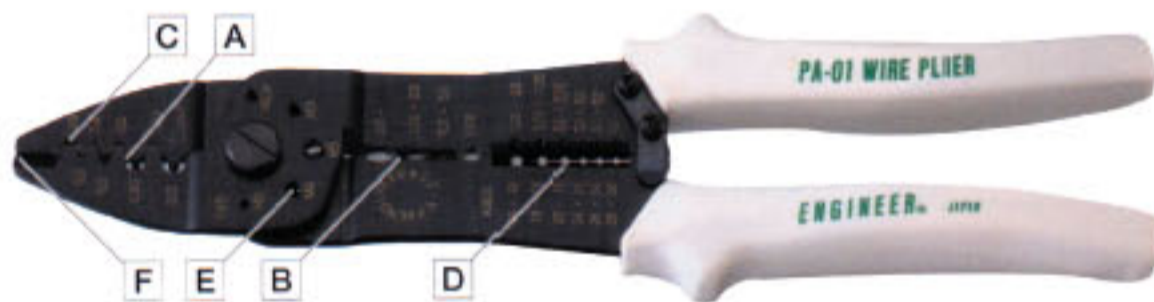

膠盒具有直立式插座功能，使用方便

產品編號	品名	規	格	單位	價格
A DK-20	6支起子組	⊕1.4	1.6 2.0 2.4 3.0 3.5mm	組	475
B DK-30	6支起子組	⊖0.9	1.2 1.8 2.3 3.0 3.5mm	組	475
C DK-60	6支起子組	⊖1.8	2.3 3.0 ⊕ 1.6 2.4 3.0mm	組	475

A裸端子 B絕緣端子 C接續端子 D電線脫皮 E螺絲切斷 F電線切斷

產品編號	A	B	C	D	E	F	單位	價格
	裸端子	絕緣端子	接續端子	電線脫皮	螺絲切斷	電線切斷		
PA-01	0.5~2.0	0.3~2.0	0.3~1.25	0.1~2.0	M2~M5	可	支	1875

產品編號	品名	導體斷面積(mm ²)	AWG規格	長度	單位	價格
PA-08	接線端子鉗	A 0.2~0.3	22~24	200mm	支	4000
		B 0.5~0.9	18~20			