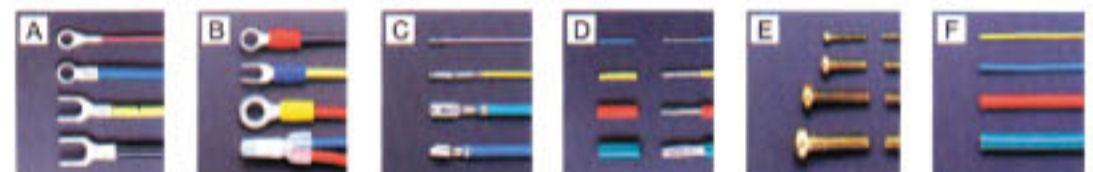

膠盒具有直立式插座功能，使用方便

產品編號	品名	規	格	單位	價格
A DK-20	6支起子組	⊕1.4	1.6 2.0 2.4 3.0 3.5mm	組	475
B DK-30	6支起子組	⊖0.9	1.2 1.8 2.3 3.0 3.5mm	組	475
C DK-60	6支起子組	⊖1.8	2.3 3.0 ⊕ 1.6 2.4 3.0mm	組	475

A裸端子 B絕緣端子 C接續端子 D電線脫皮 E螺絲切斷 F電線切斷

產品編號	A	B	C	D	E	F	單位	價格
	裸端子	絕緣端子	接續端子	電線脫皮	螺絲切斷	電線切斷		
PA-01	0.5~2.0	0.3~2.0	0.3~1.25	0.1~2.0	M2~M5	可	支	1875

產品編號	品名	導體斷面積(mm ²)	AWG規格	長度	單位	價格
PA-08	接線端子鉗	A 0.2~0.3	22~24	200mm	支	4000
		B 0.5~0.9	18~20			