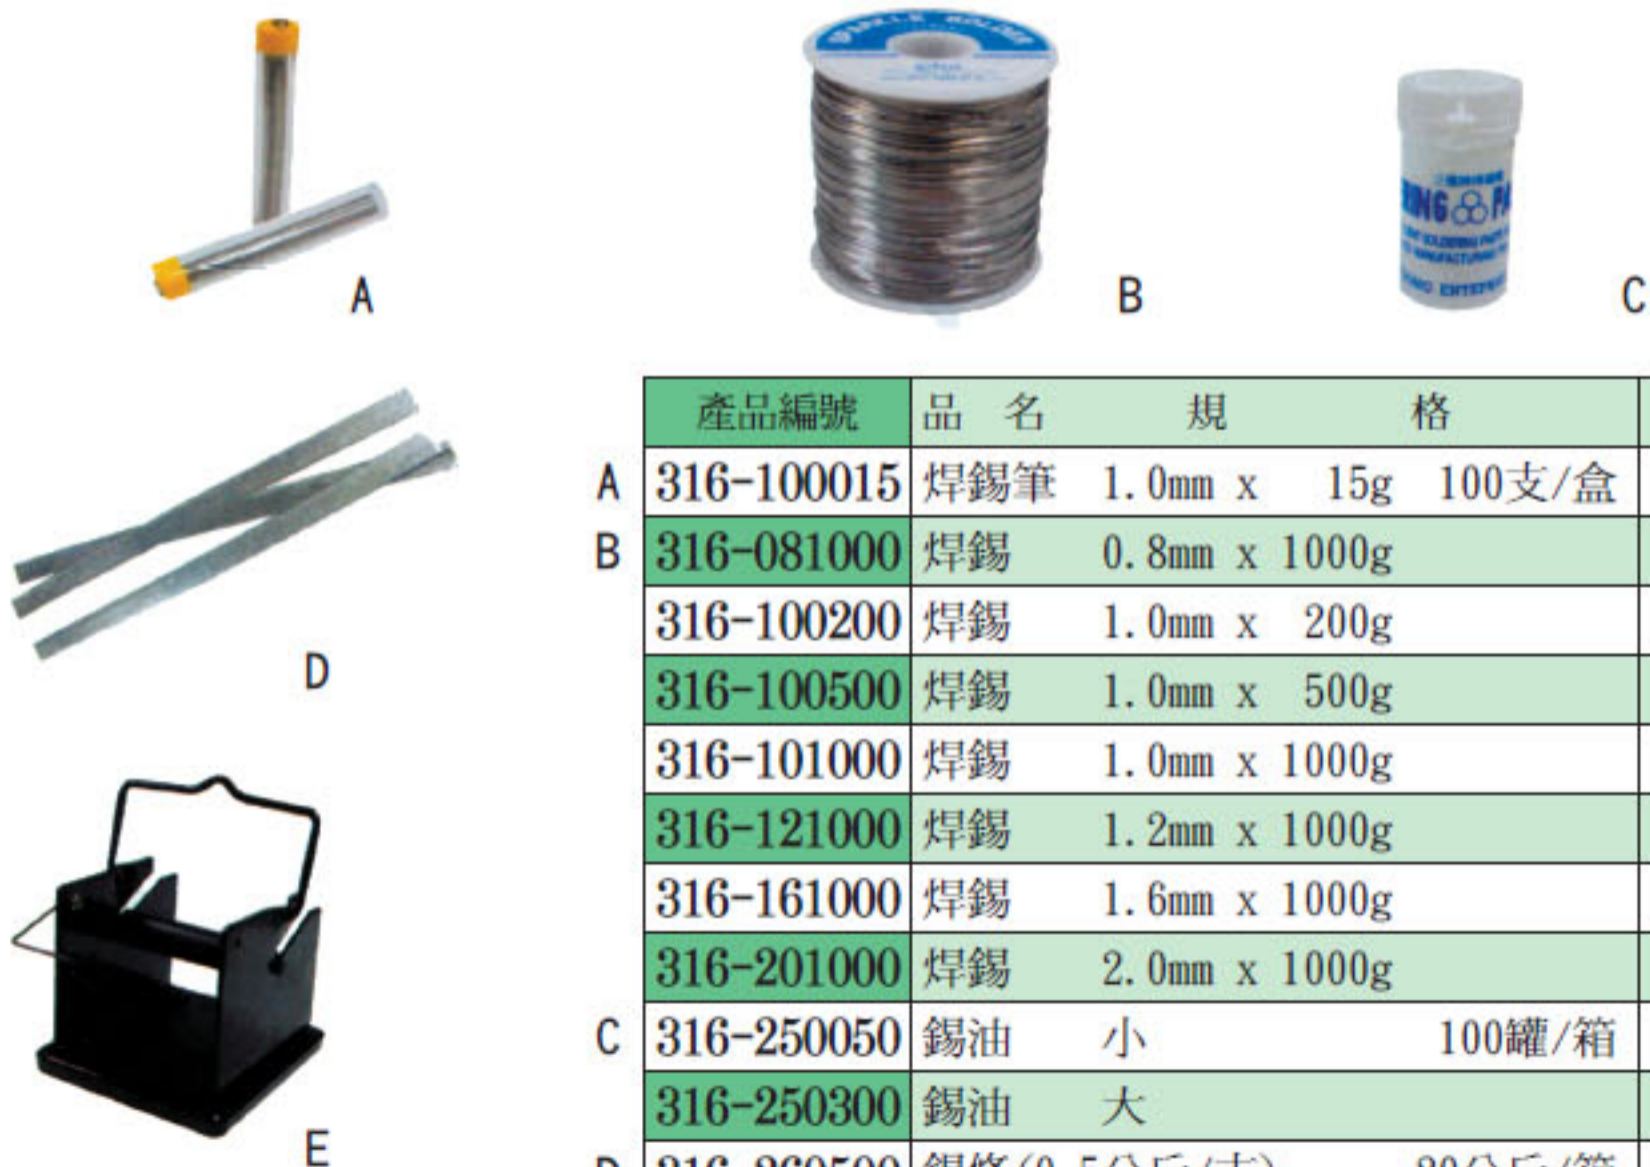

	產品編號	品名	規	格	單位	價格
A	553-108	吸錫器 短	PRO-108	台製	支	175
B	553-250	吸錫器 長	PRO-250	台製	支	275
	553-25001	吸錫頭			支	40
C	553-254	吸錫器 長 防靜電	PRO-250AS	台製	支	325
D	553-100	吸錫器 短 鋁製	HC-2	台製	支	125
E	555-017	吸錫槍 豪華型	DS-017	美製	支	550
	555-0171	吸錫槍 防靜電	DS-017LS	美製	支	700
F	553-080	風球			支	100
G	553-003	吸錫線	3#寬1.9mm	10只/罐	罐	1000

	產品編號	品名	規	格	單位	價格
A	316-100015	焊錫筆	1.0mm x 15g	100支/盒	支	28
B	316-081000	焊錫	0.8mm x 1000g		卷	850
	316-100200	焊錫	1.0mm x 200g		卷	175
	316-100500	焊錫	1.0mm x 500g		卷	415
	316-101000	焊錫	1.0mm x 1000g		卷	825
	316-121000	焊錫	1.2mm x 1000g		卷	825
	316-161000	焊錫	1.6mm x 1000g		卷	825
	316-201000	焊錫	2.0mm x 1000g		卷	825
C	316-250050	錫油 小		100罐/箱	罐	50
	316-250300	錫油 大			罐	125
D	316-260500	錫條(0.5公斤/支)		20公斤/箱	公斤	825
E	316-ST92	錫絲固定架	ST-92		個	300

W.T

無鉛圓型錫爐

採用高(H)低(L)溫，兩段式調整，超作簡單、輕鬆，使用方便。適用於小型加工廠使用。

產品編號	品名	規格	單位	價格
316-K60B	6x4(cm) 錫爐	130W/280W 300°C/500°C	台	2500
316-K80B	8x4(cm) 錫爐	300W/500W 300°C/500°C	台	2700
316-K100B	10x4(cm) 錫爐	400W/600W 300°C/500°C	台	2900

W.T

無鉛圓型調溫錫爐

用途：熔蠟、焊錫、鍍電子零件、電線、小型PC板、IC零件

產品編號	品名	規格	單位	價格
316-KC60B	6x4(cm) 錫爐	350W 0°C-500°C	台	4300
316-KC80B	8x4(cm) 錫爐	450W 0°C-500°C	台	4500
316-KC100B	10x4(cm) 錫爐	550W 0°C-500°C	台	4700

W.T

無鉛方型錫爐

用途：一般電子零件、PCB加工