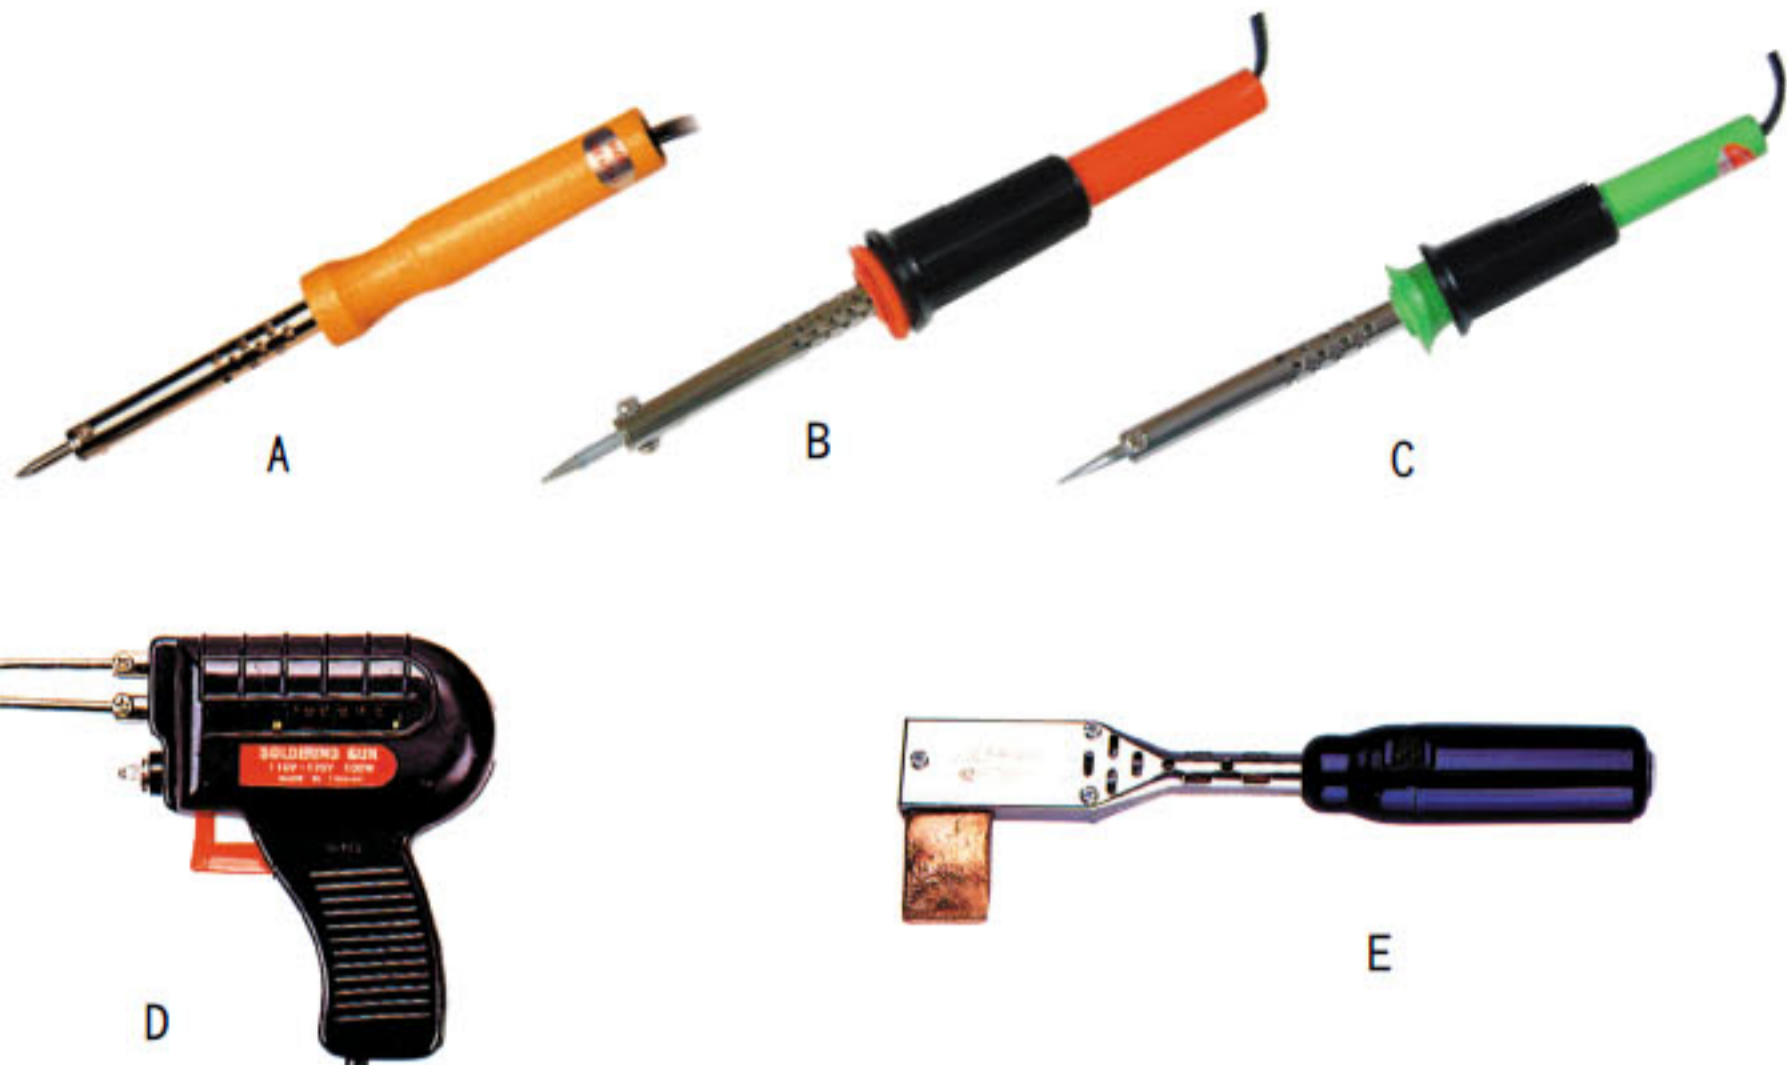

產品編號	品名	規格	單位	價格
A	316-D030	木柄烙鐵	30W (頭 4mm)	支	100
	316-D040	木柄烙鐵	40W (頭 5mm)	支	115
	316-D060	木柄烙鐵	60W (頭 6mm)	支	150
	316-D080	木柄烙鐵	80W (頭 8mm)	支	225
	316-D100	木柄烙鐵	100W (頭 10mm)	支	275
	316-D150	木柄烙鐵	150W (頭 10mm)	支	325
B	316-LS030	膠柄烙鐵	30W (頭 4mm)	支	150
	316-LS040	膠柄烙鐵	40W (頭 4mm)	支	150
	316-LS060	膠柄烙鐵	60W (頭 5mm)	支	175
C	316-LA20	SMT用烙鐵	20W (頭 3mm)	支	175
	316-LA30	SMT用烙鐵	30W (頭 4mm)	支	175
	316-LA3006	SMT用烙鐵頭	4mm	支	50
	316-LA40	SMT用烙鐵	40W (頭 4mm)	支	175
	316-LA60	SMT用烙鐵	60W (頭 5mm)	支	200
	316-LA6006	SMT用烙鐵頭	5mm	支	65
D	316-G100	槍型電焊槍	100W	支	400
	316-G15001	焊槍頭		支	40
E	316-SG0300	斧頭式烙鐵	300W	支	880
	316-SG0500	斧頭式烙鐵	500W	支	1000
	316-SG1000	斧頭式烙鐵	1000W	支	4250
F	316-201	烙鐵架	(彈簧)	支	100
G	316-ST99	烙鐵架+錫絲座		組	400
H	316-SK150	手提錫爐	40x40x450°C	個	750
I	316-SP	壓縮焊錫海棉	46x65mm	片	18