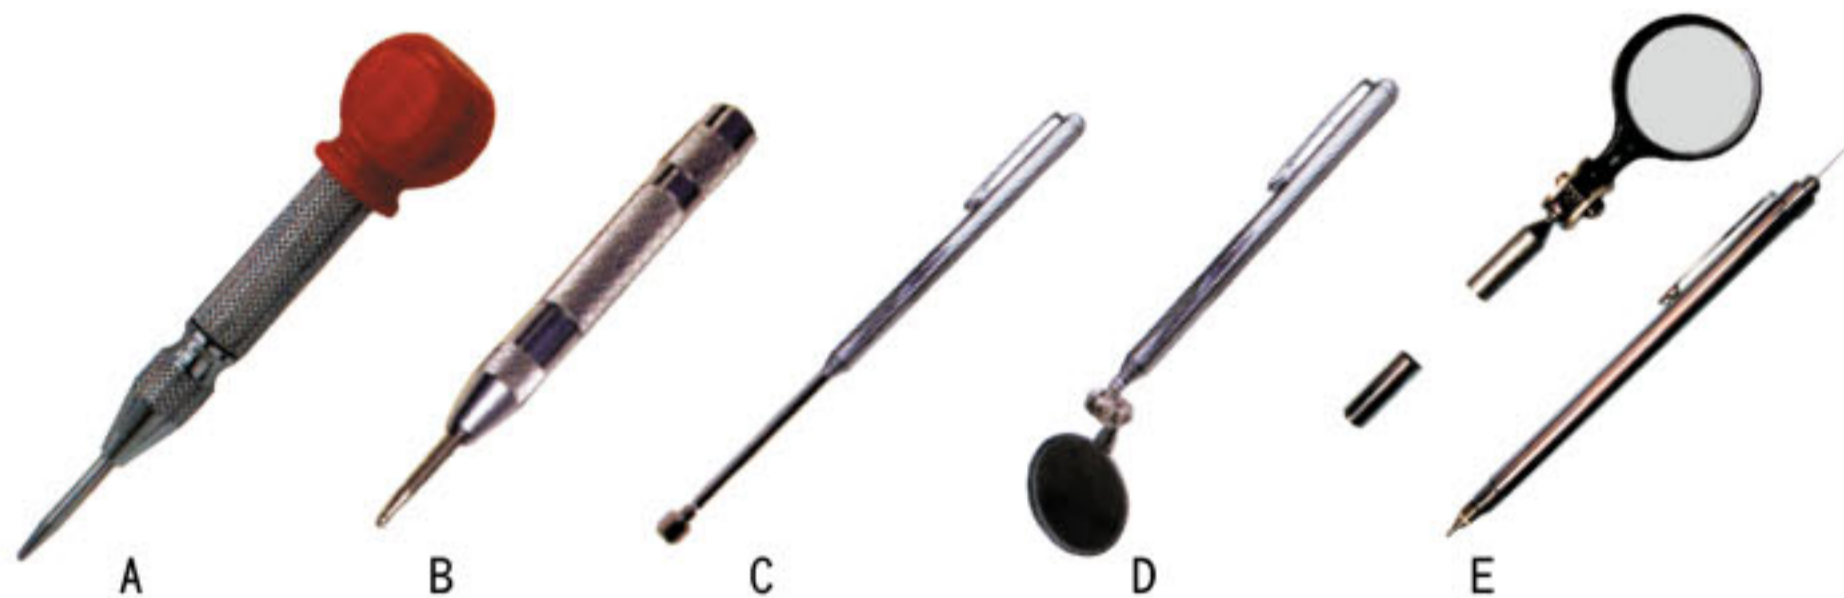

自動鉛筆式
玻璃、陶器及任何軟金
屬均可劃線

自動鉛筆式，須直角使用
玻璃·陶器·金銀珠寶及任何金屬均可
彫刻及劃線並可切割晶圓片

	產品編號	品名	規格	單位	價格
A	434-134	鎢鋼劃線筆	125mm長	支	300
	434-13401	鎢鋼筆蕊	40mm長	支	150
B	434-200	鑽石劃線筆	130mm長	支	3750
	434-20001	鑽石筆蕊		支	2500
C	434-210	鑽石劃線筆	金色 130mm長	支	5000

	產品編號	品名	規格	單位	價格
A	432-012	球頭自動中心沖		支	215
B	432-101	自動中心沖		支	150
C	432-108	伸縮磁棒	115~570mm	支	150
D	432-110	檢查反射鏡	178~495mm	支	375
E	435-000	四合一檢查反射鏡	235~640mm	支	375
F	432-117	檢查反射鏡	鏡面22mm 170mm	支	175