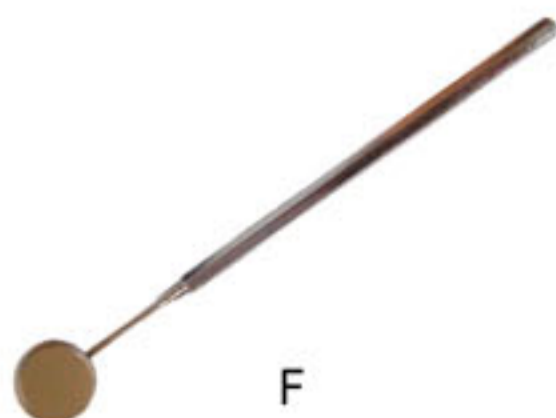

自動鉛筆式
玻璃、陶器及任何軟金
屬均可劃線

自動鉛筆式，須直角使用
玻璃·陶器·金銀珠寶及任何金屬均可
彫刻及劃線並可切割晶圓片

	產品編號	品名	規格	單位	價格
A	434-134	鎢鋼劃線筆	125mm長	支	300
	434-13401	鎢鋼筆蕊	40mm長	支	150
B	434-200	鑽石劃線筆	130mm長	支	3750
	434-20001	鑽石筆蕊		支	2500
C	434-210	鑽石劃線筆	金色 130mm長	支	5000

	產品編號	品名	規格	單位	價格
A	432-012	球頭自動中心沖		支	215
B	432-101	自動中心沖		支	150
C	432-108	伸縮磁棒	115~570mm	支	150
D	432-110	檢查反射鏡	178~495mm	支	375
E	435-000	四合一檢查反射鏡	235~640mm	支	375
F	432-117	檢查反射鏡	鏡面22mm 170mm	支	175