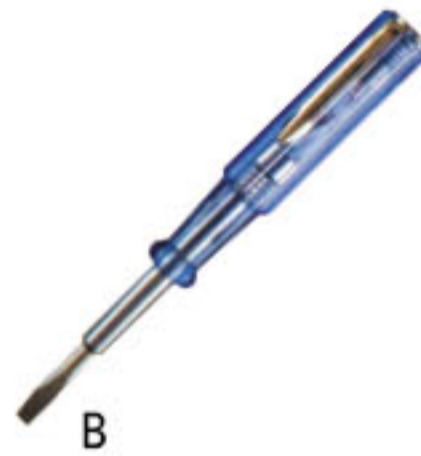

W.T

防靜電手環

A

B

伸縮尼龍絲與特多龍鉑絲
撚紗編織，PU射出不銹鋼鈕釦

Pu捲線，內含鋼鉑絲
Pu射出成形，不銹鋼鈕釦

	產品編號	品名	規格	單位	價格
A	578-103	有線防靜電手環		條	170
B	578-107	無線防靜電手環	(2條1組)	組	380

W.T

維修工具

A

B

C

	產品編號	品名	規格	單位	價格
A	573-020	基板維修工具	6支組	組	300
B	460-003	單子檢電起子		支	50
C	460-0601	人字型起子		支	125

SUNFLAG
日本

迷你工具

A