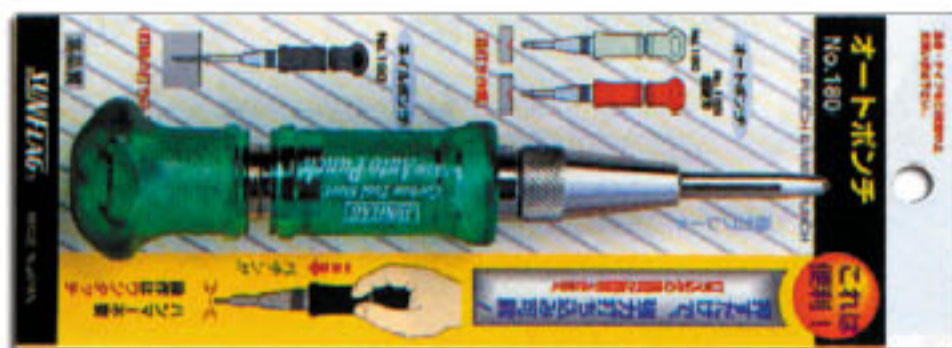

強力起子

A

B

C

	產品編號	品名	規 格	單位	價格
A	SF-1906	正逆轉單支起子	⊖ 6mm	支	650
	SF-19069	正逆轉單支起子	⊕ 2#	支	650
B	SF-3304	合金鋼強力起子	⊖ 4"	支	190
	SF-33049	合金鋼強力起子	⊕ 4"	支	190
C	SF-3804	合金鋼強力起子	⊖ 4"	支	225
	SF-38049	合金鋼強力起子	⊕ 4"	支	225

T型起子

產品編號	品名	規格	單位	價格
SF-6200	美式T型起子		支	700

替換式起子組

⊕ #2×65, #2×85, #2×150
 ⊕ #1×100, #2×150
 ⊕ ⊖ #2×6.0×135

產品編號	品名	規格	單位	價格
SF-6960	強力雙頭起子組		組	1150

自動中心沖

產品編號	品名	規格	單位	價格
SF-180	強力中心沖		支	1125