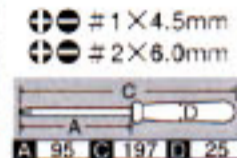

各式起子工具

A

B

C

⊕ ⊖ # 1 × 5.0mm
⊕ ⊖ # 2 × 6.0mm

D

	產品編號	品名	規 格	單位	價格
A	SF-98	迷你型兩用起子		支	165
B	SF-92	大頭兩用起子	⊖ 6mm ⊕ 2#	支	200
C	SF-1022	4"兩用起子	⊖ 6mm ⊕ 2#	支	225
D	SF-071	Z型起子	⊖ 5mm ⊕ 1#	支	165
	SF-072	Z型起子	⊖ 6mm ⊕ 2#	支	165

強力起子

A

B

C

	產品編號	品名	規 格	單位	價格
A	SF-1906	正逆轉單支起子	⊖ 6mm	支	650
	SF-19069	正逆轉單支起子	⊕ 2#	支	650
B	SF-3304	合金鋼強力起子	⊖ 4"	支	190
	SF-33049	合金鋼強力起子	⊕ 4"	支	190
C	SF-3804	合金鋼強力起子	⊖ 4"	支	225
	SF-38049	合金鋼強力起子	⊕ 4"	支	225

T型起子

產品編號	品名	規格	單位	價格
SF-6200	美式T型起子		支	700

替換式起子組

⊕ #2×65, #2×85, #2×150
 ⊕ #1×100, #2×150
 ⊕ ⊖ #2×6.0×135

產品編號	品名	規格	單位	價格
SF-6960	強力雙頭起子組		組	1150

自動中心沖

產品編號	品名	規格	單位	價格
SF-180	強力中心沖		支	1125