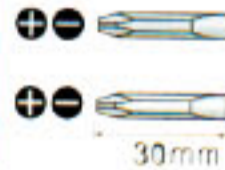

各式起子工具

A

B

C

⊕ ⊖ # 1 × 5.0mm
⊕ ⊖ # 2 × 6.0mm

D

	產品編號	品名	規 格	單位	價格
A	SF-98	迷你型兩用起子		支	165
B	SF-92	大頭兩用起子	⊖ 6mm ⊕ 2#	支	200
C	SF-1022	4"兩用起子	⊖ 6mm ⊕ 2#	支	225
D	SF-071	Z型起子	⊖ 5mm ⊕ 1#	支	165
	SF-072	Z型起子	⊖ 6mm ⊕ 2#	支	165

強力起子

A

B

C

	產品編號	品名	規 格	單位	價格
A	SF-1906	正逆轉單支起子	⊖ 6mm	支	650
	SF-19069	正逆轉單支起子	⊕ 2#	支	650
B	SF-3304	合金鋼強力起子	⊖ 4"	支	190
	SF-33049	合金鋼強力起子	⊕ 4"	支	190
C	SF-3804	合金鋼強力起子	⊖ 4"	支	225
	SF-38049	合金鋼強力起子	⊕ 4"	支	225

T型起子

產品編號	品名	規格	單位	價格
SF-6200	美式T型起子		支	700

替換式起子組

⊕ #2×65, #2×85, #2×150
 ⊕ #1×100, #2×150
 ⊕ ⊖ #2×6.0×135

產品編號	品名	規格	單位	價格
SF-6960	強力雙頭起子組		組	1150

自動中心沖

產品編號	品名	規格	單位	價格
SF-180	強力中心沖		支	1125