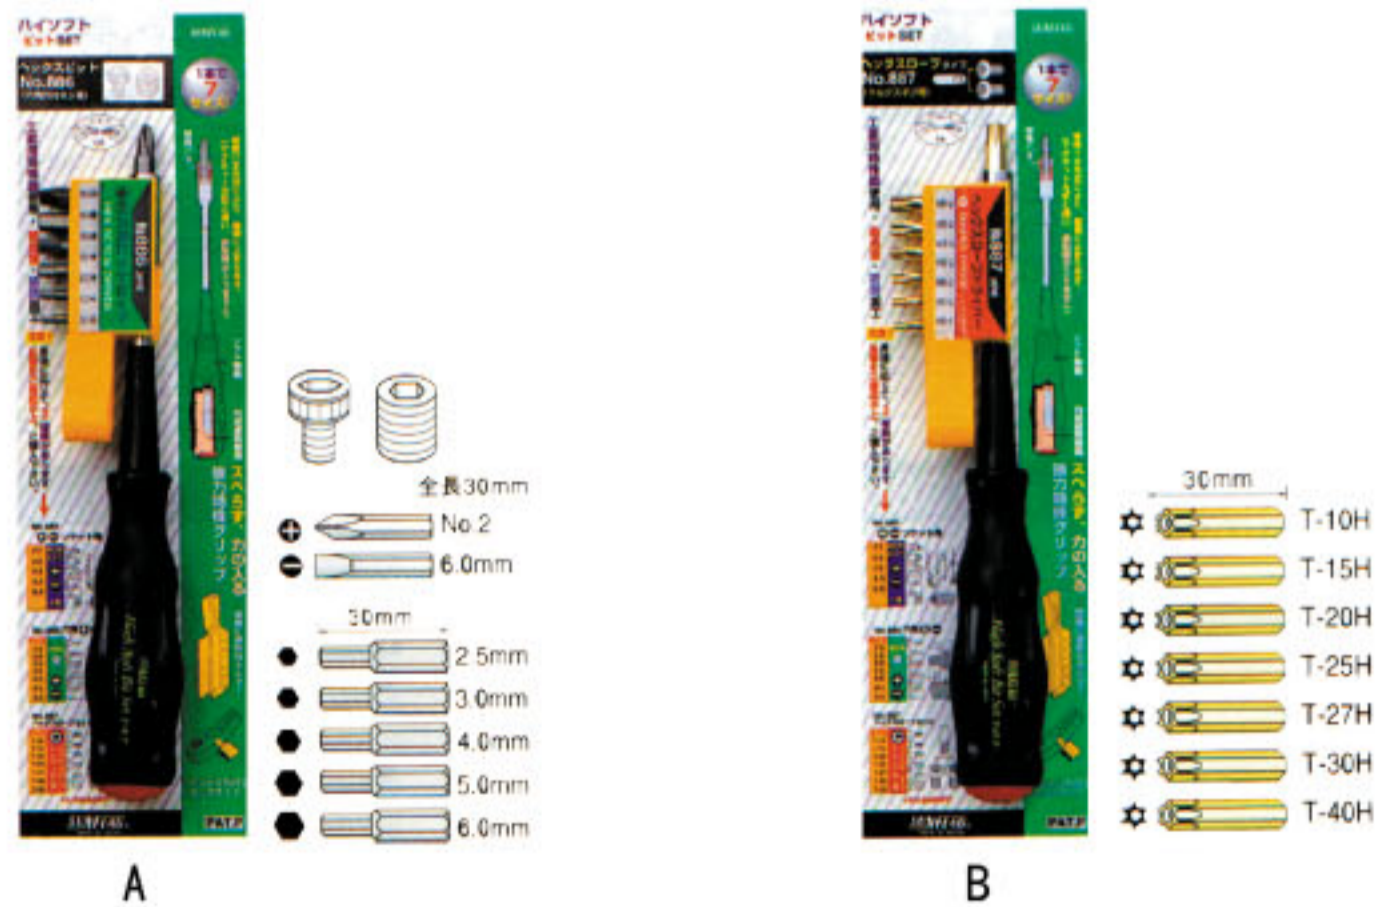

B

- 全長30mm
- 30mm
- ☆ T-13H [HL-10]
- ☆ T-15H [HL-15]
- ☆ T-20H [HL-20]
- ☆ T-25H [HL-25]
- ☆ T-27H [HL-27]
- ☆ T-30H [HL-30]
- ☆ T-40H [HL-40]

	產品編號	品名	規格	單位	價格
A	SF-76	L型起子組		組	900
B	SF-260	L型星型起子組		組	1150

L型起子組

A

B

- ⊕ ⊖
- ⊕ ⊖
- ⊕ ⊖
- 全長30mm
- 2.5mm
- 3.0mm
- 4.0mm
- 5.0mm

	產品編號	品名	規格	單位	價格
A	SF-777	L型正逆轉起子		支	650
B	SF-777WH8	L型正逆轉起子組		組	1000

	產品編號	品名	規格	單位	價格
A	SF-193	正逆起子		支	700
B	SF-193BP	正逆起子組		組	1080
C	SF-193FB	正逆軟管起子組		組	1180