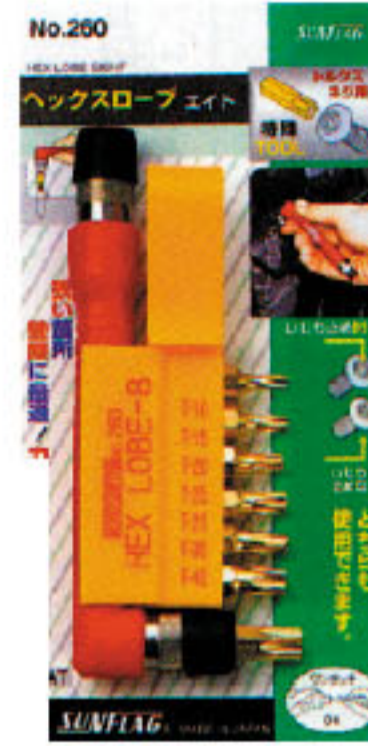

頭部可拉上下動作，柔軟的
長柄可彎曲使用，用於：

1. 廠內細小縫裏掉落的零件取拾。
2. 汽車整修工廠細小零件的採取。
3. 休閒用時驅除園藝害蟲的好幫手。
4. 在水裏或手不能觸及的地方採樣等。

	產品編號	品名	規格	單位	價格
A	SF-9350	專利軟管萬用夾	350mm長	支	1250
	SF-9500	專利軟管萬用夾	500mm長	支	1400
B	663-008	萬用夾	350mm長	支	750

	產品編號	品名	規格	單位	價格
A	SF-9750	強力磁性軟棒	全長600mm	支	1250
B	SF-9150	軟管萬用夾附磁	全長500mm	支	1650
C	432-07107	軟性磁棒 台製	全長500mm	支	375

L型強力起子組

A

- ⊕ ⊖ No.1 × 4.5mm
- ⊕ ⊖ No.2 × 6.0mm
- ⊕ ⊖ No.3 × 7.0mm
- 全長30mm
- 2.5mm
- 3.0mm
- 4.0mm
- 5.0mm

B

- 全長30mm
- 30mm
- ☆ T-13H [HL-10]
- ☆ T-15H [HL-15]
- ☆ T-20H [HL-20]
- ☆ T-25H [HL-25]
- ☆ T-27H [HL-27]
- ☆ T-30H [HL-30]
- ☆ T-40H [HL-40]

	產品編號	品名	規格	單位	價格
A	SF-76	L型起子組		組	900
B	SF-260	L型星型起子組		組	1150