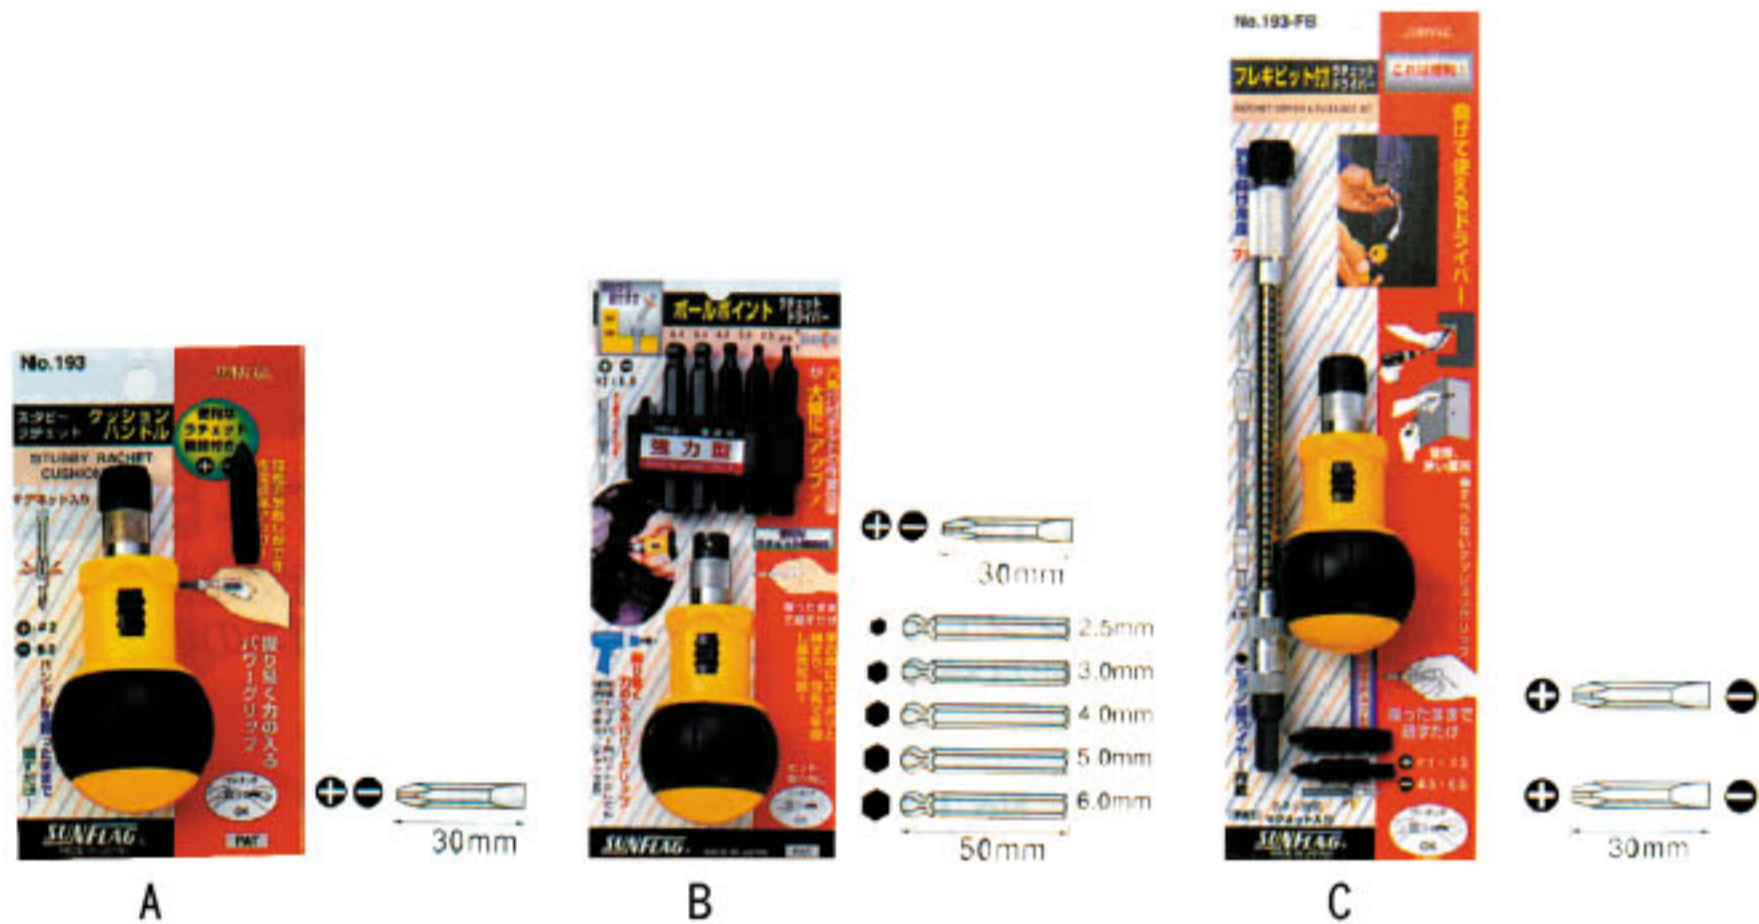

B

- 全長30mm
- 30mm
- ☆ T-13H [HL-10]
- ☆ T-15H [HL-15]
- ☆ T-20H [HL-20]
- ☆ T-25H [HL-25]
- ☆ T-27H [HL-27]
- ☆ T-30H [HL-30]
- ☆ T-40H [HL-40]

	產品編號	品名	規格	單位	價格
A	SF-76	L型起子組		組	900
B	SF-260	L型星型起子組		組	1150

L型起子組

A

B

- ⊕ ⊖
- ⊕ ⊖
- ⊕ ⊖
- 全長30mm
- 2.5mm
- 3.0mm
- 4.0mm
- 5.0mm

	產品編號	品名	規格	單位	價格
A	SF-777	L型正逆轉起子		支	650
B	SF-777WH8	L型正逆轉起子組		組	1000

	產品編號	品名	規格	單位	價格
A	SF-193	正逆起子		支	700
B	SF-193BP	正逆起子組		組	1080
C	SF-193FB	正逆軟管起子組		組	1180

	產品編號	品名	規格	單位	價格
A	SF-886	8支組替換式板手起子		組	1500
B	SF-887	8支組替換式星型起子		組	1500