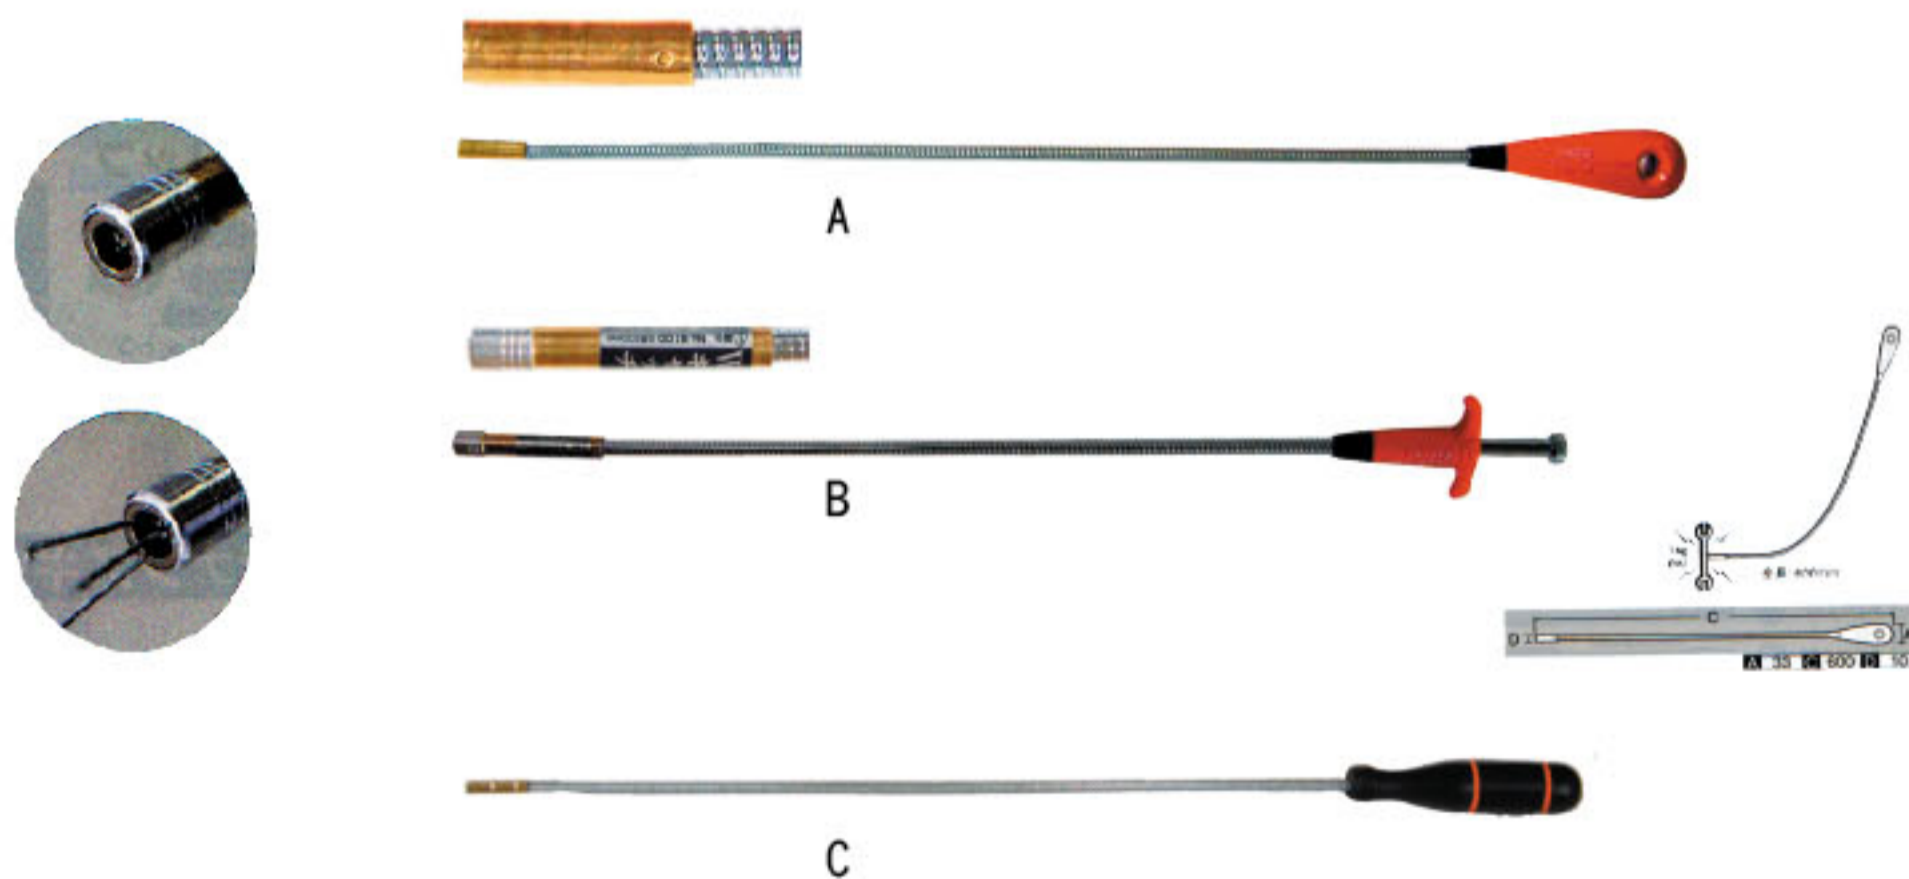

頭部可拉上下動作，柔軟的
長柄可彎曲使用，用於：

1. 廠內細小縫裏掉落的零件取拾。
2. 汽車整修工廠細小零件的採取。
3. 休閒用時驅除園藝害蟲的好幫手。
4. 在水裏或手不能觸及的地方採樣等。

	產品編號	品名	規格	單位	價格
A	SF-9350	專利軟管萬用夾	350mm長	支	1250
	SF-9500	專利軟管萬用夾	500mm長	支	1400
B	663-008	萬用夾	350mm長	支	750

	產品編號	品名	規格	單位	價格
A	SF-9750	強力磁性軟棒	全長600mm	支	1250
B	SF-9150	軟管萬用夾附磁	全長500mm	支	1650
C	432-07107	軟性磁棒 台製	全長500mm	支	375

L型強力起子組

A

- ⊕ ⊖ No.1 × 4.5mm
- ⊕ ⊖ No.2 × 6.0mm
- ⊕ ⊖ No.3 × 7.0mm
- 全長30mm
- 2.5mm
- 3.0mm
- 4.0mm
- 5.0mm

L型起子組

A

B

- ⊕ ⊖
- ⊕ ⊖
- ⊕ ⊖
- 全長30mm
- 2.5mm
- 3.0mm
- 4.0mm
- 5.0mm

	產品編號	品名	規格	單位	價格
A	SF-777	L型正逆轉起子		支	650
B	SF-777WH8	L型正逆轉起子組		組	1000

	產品編號	品名	規格	單位	價格
A	SF-193	正逆起子		支	700
B	SF-193BP	正逆起子組		組	1080
C	SF-193FB	正逆軟管起子組		組	1180