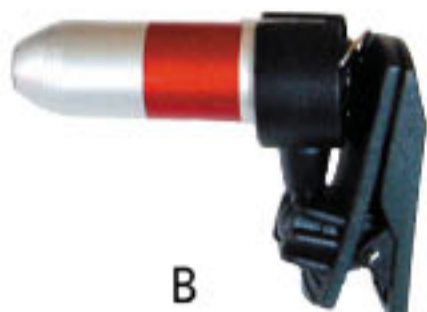

B

BOX: L 69mm
W 48mm
H 19mm
管伸長: 155mm
伸長: 215mm
3號1.5Vx3
附磁鐵

BOX: L 63mm
W 48mm
H 15mm
管伸長: 46mm
伸長: 100mm
4號1.5Vx3
附磁鐵. 皮帶夾

產品編號	品名	規格	單位	價格
A	434-800	超亮LED白光手電筒(省電. 燈泡壽命長)	支	250
B	434-8075	LED 強光手電筒附夾具	支	340
C	434-853	3顆LED 白光手電筒	支	875
D	434-8927	LED筆燈	4#電池x3只	支 750
E	434-9001	超強光手電筒	CR123電池x1只	支 875
F	434-P2	LED萬向伸縮可彎曲手電筒	3#電池x3只	支 500
G	434-P3	LED萬向伸縮可彎曲手電筒	4#電池x3只	支 625

產品編號	品名	規格	單位	價格
A	434-060	雷射紅點指示筆 子彈型 5點	支	300
B	434-0613	四合一雷射、白光、伸縮筆	支	300
C	434-070	雷射紅點指示筆 筆型	4#電池x2只	支 625
D	434-0532	綠光雷射筆	4#電池x2只	支 4000

引導觀眾中視線及注意力·可
照遠約100公尺·可調焦距尺寸