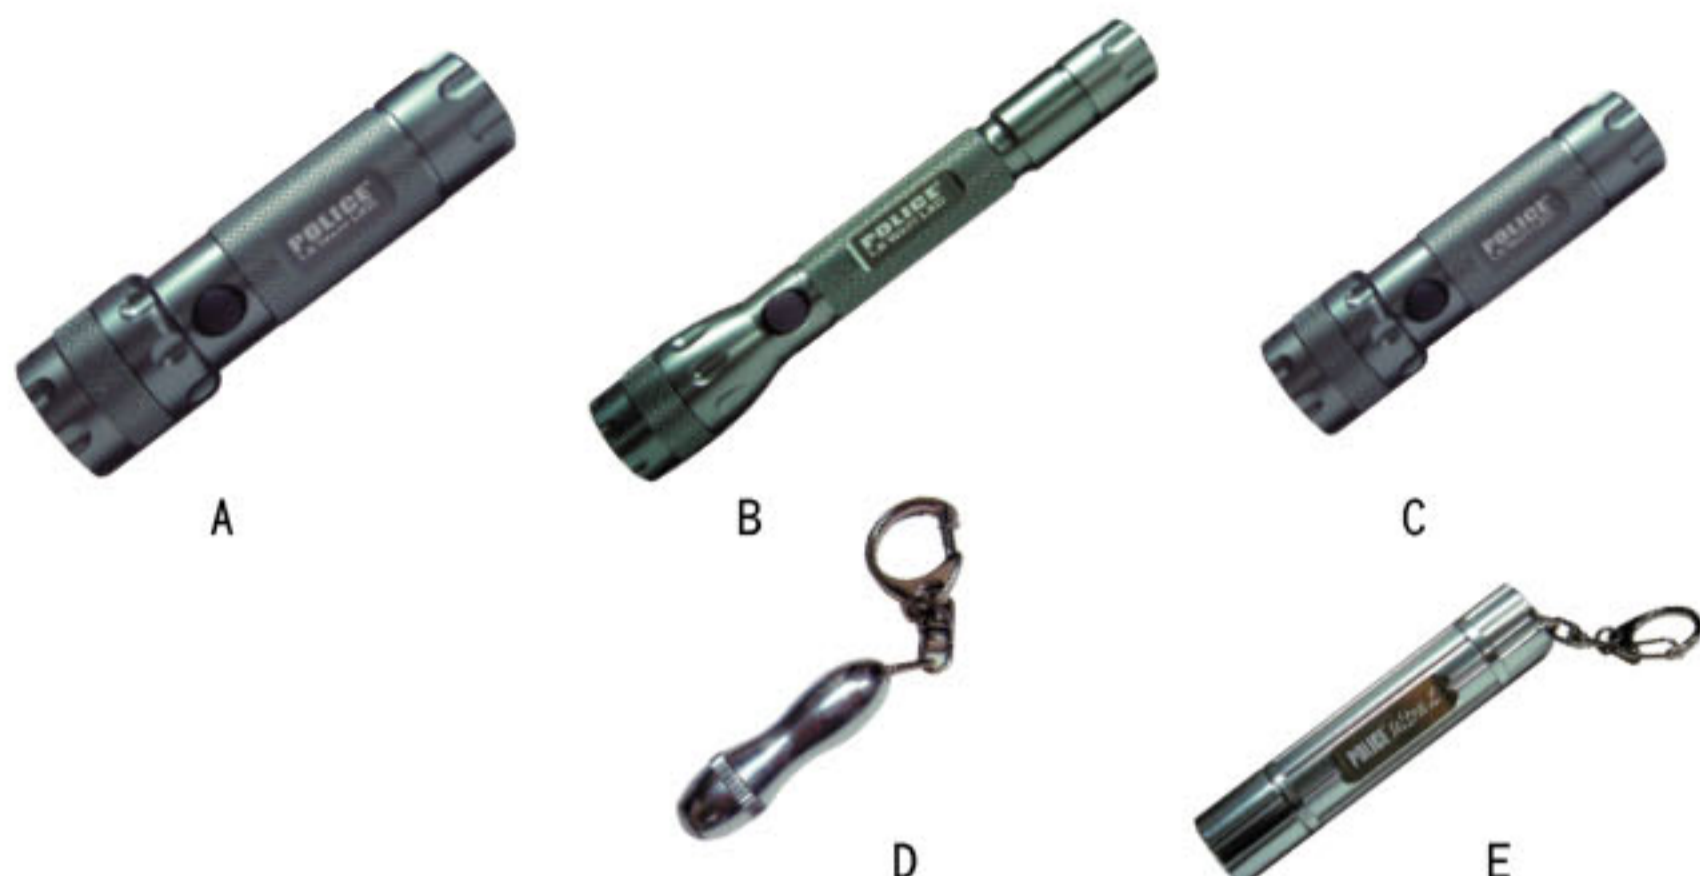

POLICE®**強光LED手電筒**

- 請使用鹼性電池
- 光源:1.5Watt NICHIA LED燈泡
- 照射時間:非常省電,有效照明時間約1.8小時,電力完全熄滅約3.5小時(燈泡亮度會隨電池電力逐漸遞減,燈光顏色會由及量慢慢變弱)
- 基本抗水

	產品編號	品名	規格	單位	價格
A	434-ALJ012	1.5W 強光手電筒	3#電池x2只	支	1750
B	434-ALX213A	1.5W 強光手電筒	4#電池x2只	支	1930
C	434-ALJ311L	1.5W 強光手電筒	CR123電池x1	支	2000
D	434-AGL11	LED迷你手電筒	S7365電池x3	支	500
E	434-AL91	LED手電筒	3#電池x1只	支	875

ON LIGHT®**LED手電筒**

	產品編號	品名	規格	單位	價格
A	434-8705	白光6LED手電筒	3#電池x2 140mm	支	1250
B	434-8707	白光6LED手電筒	3#電池x3 180mm	支	1125
C	434-8713	頭燈3LED+1氙氣	4#電池x3	支	1125
D	434-8715	磁力LED蛇燈	3#電池x3 630mm	支	875
E	434-8924	LED長效型手電筒	3#電池x3 200mm	支	375
F	434-8909	LED超高亮手電筒	4#電池x1 85mm	支	450

* 請使用鹼性電池

- 外殼材質
頭 燈：ABS
手電筒：高壓鋁合金
- 電 源：4#電池x3
- 光 源：美國原裝Lumi
LEDS-LED燈泡
- 燈泡壽命10萬小時免更換
- 照射值約：1W25-32流明
3W45-50流明

	產品編號	品 名	規 格	單位	價格
A	434-8934	1W 強光頭燈	單點聚焦 照遠45M	支	1375
B	434-8931	1W 手電筒	3#電池x3 全長 200mm	支	1250
C	434-8933	1W 手電筒	全長 135mm	支	1500
D	434-8935	1W 手電筒	CR123電池x1 全長 95mm	支	1250
E	434-8943	1W 手電筒	單點聚焦 照遠55M 全長 120mm	支	950
F	434-8945	3W 超強光頭燈	單點聚焦 照遠65M	支	2000
G	434-8947	3W 超強光手電筒	單點聚焦 照遠75M 全長 120mm	支	1380