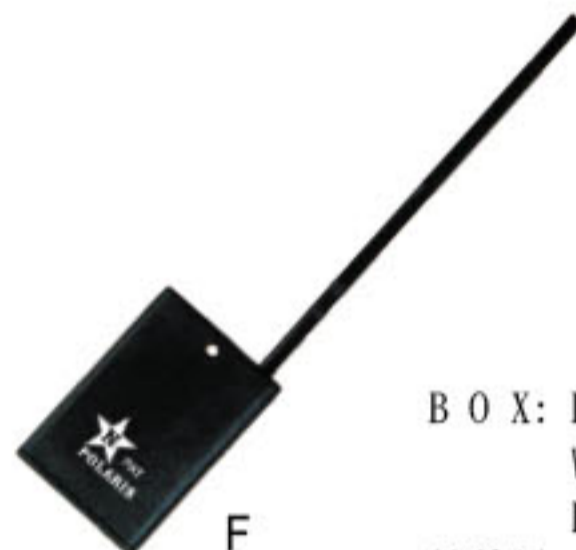

D 235mm長

E 172mm長

F 88mm長

G 140mm長

	產品編號	品名	規格	單位	價格
A	434-8961	LED防暴手電筒	1W 附背帶	支	1875
	434-8962	LED防暴手電筒	3W 附背帶	支	2500
B	434-926	防暴手電筒	(2號電池6個)	支	900
	434-92601	燈泡 A型用	7.2V	個	25
C	434-923	大型手電筒	(2號電池3個)	支	750
	434-92301	燈泡 B型用	3.6V	個	25
D	434-912	中型手電筒	(1號電池2個)	支	750
	434-91201	燈泡 C型用	2.4V	個	25
E	434-932	小型手電筒	附(3號電池2個)	支	300
	434-93201	燈泡 D型用	2.4V	個	20
F	434-941	迷你手電筒	附(4號電池1個)	支	250
	434-94101	燈泡 E型用	1.2V	個	20
G	434-942	筆型手電筒	附(4號電池2個)	支	150
	434-94201	燈泡 F型用	2.25V	個	20

A

B

C

D

E

F

BOX: L 69mm
W 48mm
H 19mm
管伸長: 155mm
伸長: 215mm
3號1.5Vx3
附磁鐵

G

BOX: L 63mm
W 48mm
H 15mm
管伸長: 46mm
伸長: 100mm
4號1.5Vx3
附磁鐵. 皮帶夾

產品編號	品名	規格	單位	價格
A	434-800	超亮LED白光手電筒(省電. 燈泡壽命長)	支	250
B	434-8075	LED 強光手電筒附夾具	支	340
C	434-853	3顆LED 白光手電筒	支	875
D	434-8927	LED筆燈	4#電池x3只	支 750
E	434-9001	超強光手電筒	CR123電池x1只	支 875
F	434-P2	LED萬向伸縮可彎曲手電筒	3#電池x3只	支 500
G	434-P3	LED萬向伸縮可彎曲手電筒	4#電池x3只	支 625