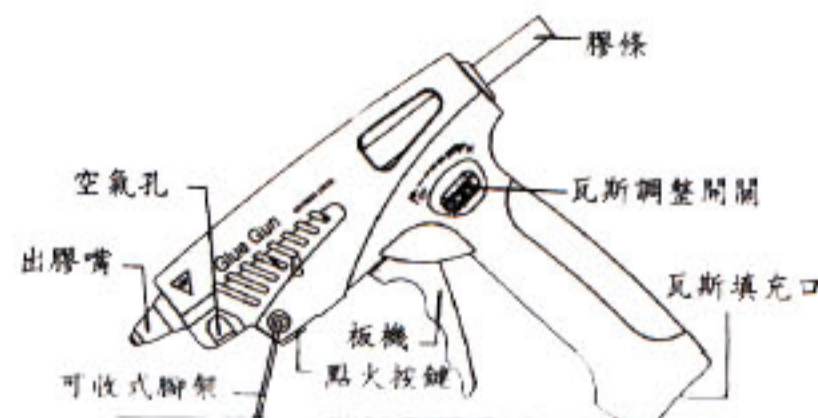

## 瓦斯烙鐵(台製)

A

B

	產品編號	品名	規格	單位	價格
A	521-120K	電子瓦斯焊槍整組	膠盒	組	2000
B	521-3114	瓦斯烙鐵	多功能	組	2000

W.T

## 瓦斯熱熔膠槍

操作容易  
 可以連續使用2~3小時  
 電子點火  
 輕便輕量不用插電。  
 溫度可調整  
 附安全開關

產品編號	品名	規格	單位	價格
AG-872	瓦斯熱熔膠槍		支	2250

A

B

C

D

E