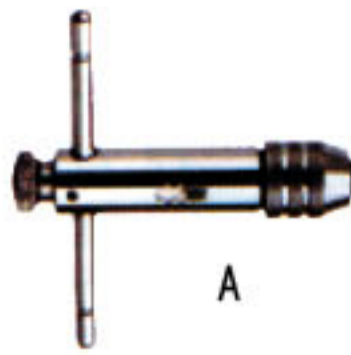

絲攻板手

A

B

	產品編號	品名	規格	單位	價格
A	470-0520	棘輪絲攻板手	1~2.6mm 長 85mm	支	975
	470-0521	棘輪絲攻板手	3~8 mm 長 85mm	支	975
	470-0522	棘輪絲攻板手	5~12 mm 長110mm	支	1250
B	470-0531	棘輪絲攻板手	3~8 mm 長250mm	支	1525
	470-0532	棘輪絲攻板手	5~12 mm 長300mm	支	1915

電子式檢電起子

LED顯示

按A鍵時除有一般檢電功能外，亦可使用人體當迴路檢查電器，電子產品

同時按AB件可用來檢查交流電源線之斷裂處

產品編號	品名	規格	單位	價格
460-006	電子式檢電起子	250V	支	900

筆型檢電起子

德國製 塑膠袋 12支裝

產品編號	品名	規格	測定範圍	柄長	全長	單位	價格
460-005	筆型檢電起子		100~500V	75mm	140mm	支	90