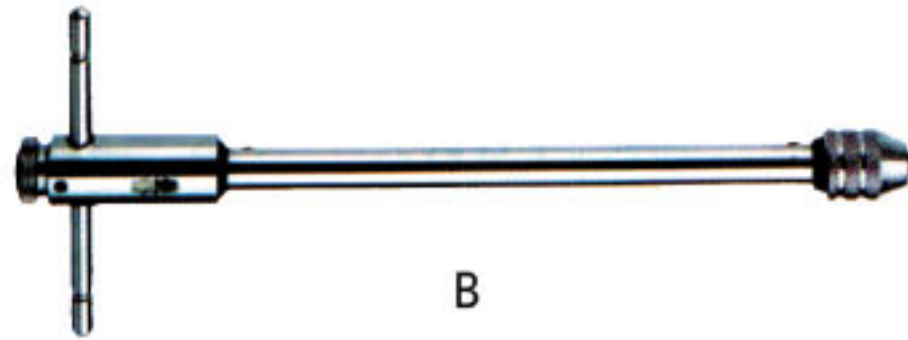

絲攻板手

A

B

	產品編號	品名	規格	單位	價格
A	470-0520	棘輪絲攻板手	1~2.6mm 長 85mm	支	975
	470-0521	棘輪絲攻板手	3~8 mm 長 85mm	支	975
	470-0522	棘輪絲攻板手	5~12 mm 長110mm	支	1250
B	470-0531	棘輪絲攻板手	3~8 mm 長250mm	支	1525
	470-0532	棘輪絲攻板手	5~12 mm 長300mm	支	1915

電子式檢電起子

LED顯示

按A鍵時除有一般檢電功能外，亦可使用人體當迴路檢查電器，電子產品

同時按AB件可用來檢查交流電源線之斷裂處

產品編號	品名	規格	單位	價格
460-006	電子式檢電起子	250V	支	900

筆型檢電起子

德國製 塑膠袋 12支裝

產品編號	品名	規格	測定範圍	柄長	全長	單位	價格
460-005	筆型檢電起子		100~500V	75mm	140mm	支	90