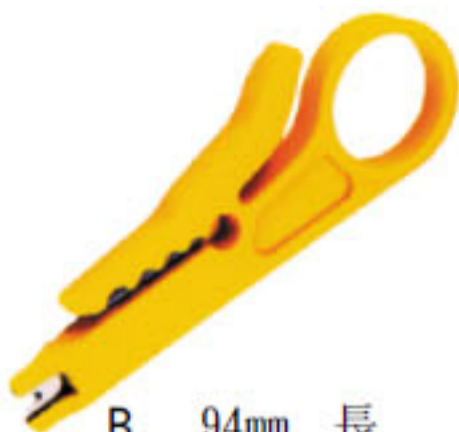

A 82mm 長

B 94mm 長

C 127mm 長

D 108mm 長

E 108mm 長

F 122mm 長

G 180mm 長

H 165 mm 長

產品編號	品名	規格	單位	價格
A HT-308	簡易同軸電纜剝線刀	5 ~ 6.2mm	支	90
B HT-318	簡易同軸電纜剝線刀	5 ~ 6.2mm 110/88TYPE	支	125
C HT-319	端子拔出器	L12mm x D3.94mm x d3.10mm	支	280
HT-319A	端子拔出器	L12mm x D2.71mm x d2.15mm	支	380
HT-319B	端子拔出器	L12mm x D4.12mm x d2.78mm	支	380
HT-319C	端子拔出器	L20mm x D3.27mm x d2.65mm	支	380
HT-319D	端子拔出器	L20mm x D3.23mm x d2.87mm	支	380
D HT-322	同軸電纜剝線鉗	3刀片 RG-58/59/6	支	325
E HT-332	同軸電纜剝線鉗	2刀片 RG-58/59/62/6/6QS/3C/4C/5C	支	300
F HT-501N	同軸電纜剝線鉗	RG-58/58/62/6	支	350
G HT-314KR	電信壓線鉗 (附工具套)		支	500
H HT-206	電纜剪線鉗	10.5mm	支	250