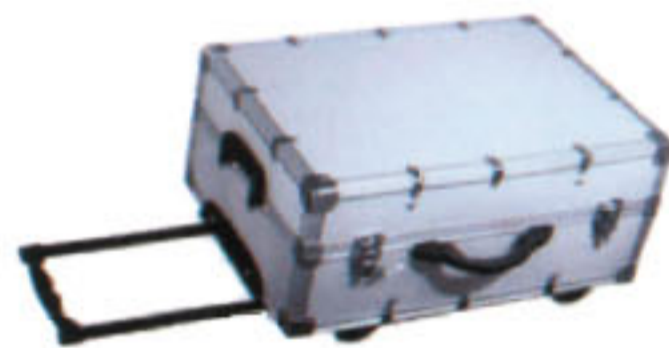

F

※各式工具箱均為空箱，不附任何工具

	產品編號	品名	規	格	單位	價格
A	422-320	鋁工具箱	小	白色	370x270x130mm 附工具套板	5只/箱 只 2000
	422-325	鋁工具箱	小	白色	370x270x130mm 附工具套板1片+號碼鎖	5只/箱 只 2250
	422-330	鋁工具箱	小	黑色	360x265x100mm 附工具套板1片 (TK-42E)	5只/箱 只 1750
	422-340	鋁工具箱	中	白色	400x300x150mm 附工具套板1片	5只/箱 只 2150
	422-345	鋁工具箱	中	白色	400x300x150mm 附工具套板1片+號碼鎖	5只/箱 只 2400
	422-350	鋁工具箱	中	黑色	400x300x150mm 附工具套板1片	5只/箱 只 2150
	422-360	鋁工具箱	大	白色	450x325x170mm 附工具套板1片	5只/箱 只 2250
	422-365	鋁工具箱	大	白色	450x325x170mm 附工具套板1片+號碼鎖	5只/箱 只 2500
	422-370	鋁工具箱	大	黑色	450x325x170mm 附工具套板1片	5只/箱 只 2250
B	422-850	塑鋼箱	美製	黑色	510x410x145mm 附工具套板2片	只 3500
C	422-860	塑鋼箱	高級型	黑色	445x330x120mm 附PU工具套板2片+號碼鎖	5只/箱 只 5750
D	422-862	塑鋼箱	中	黑色	445x330x120mm 空箱	5只/箱 只 3250
E	422-865	塑鋼箱	大	黑色	480x350x130mm 空箱	5只/箱 只 3750
	422-TK37E	鋁工具箱	一體成型		450x330x130mm 附工具套板1片	只 3650
F	422-400	手拉式鋁工具箱			485x340x210mm 附工具套板2片	只 4500