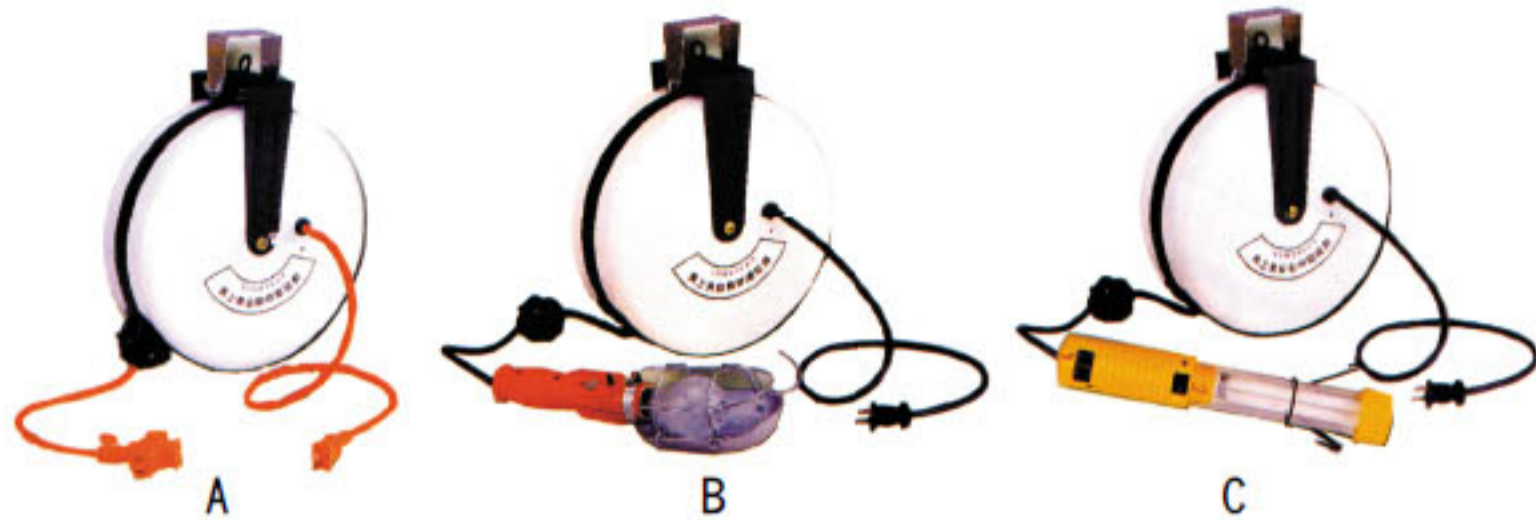

30+6LED燈泡
另有
HL-9027 DC 12V
HL-9037 AC 110~120V

產品編號	品名	規格	長度	單位	價格
A 380-40245	4插 2孔 KTC-402	突波保護延長線 AC 125V 15A 1650W	4.5M	條	325
B 380-41225	1開 4插 2孔 KTC-412	突波保護延長線 AC 125V 15A 1650W	2.5M	條	350
C 380-41325	1開 4插 3孔 KTC-413	突波保護延長線 AC 125V 15A 1650W	2.5M	條	400
D 380-61318	1開 6插 3孔 M-6P	突波保護延長線 AC 125V 11A 1210W	1.8M	條	300
E 380-61325	1開 6插 3孔 KTC-613	突波保護延長線 AC 125V 15A 1650W	2.7M	條	450
380-61345	1開 6插 3孔 KTC-613	突波保護延長線 AC 125V 15A 1650W	4.5M	條	575
F 380-66325	6開 6插 3孔 KTC-663	突波保護延長線 AC 125V 15A 1650W	2.7M	條	600
380-66336	6開 6插 3孔 KTC-663	突波保護延長線 AC 125V 15A 1650W	3.6M	條	650
G 380-SP708A	日光燈式工作燈	AC 125V 15A 13W	6 M	組	1500
H 380-HL9057	交直流二用充電式LED工作燈	AC 110~120V		組	3000

	產品編號	品名	規格	單位	價格
A	381-5706	伸縮動力延長線	鐵殼 125V 15A/1650W 10M	只	3075
B	381-5707	伸縮工作燈	鐵殼 125V 11A/1210W 10M	只	3075
C	381-5708	伸縮PL 工作燈	鐵殼 11A/1210W 10M	只	4200
D	381-65080	伸縮風管延長線	膠殼 5x8mmx8M	只	1400
E	381-66510	伸縮風管延長線	膠殼 6.5x10mmx8M	只	2075
	381-68012	伸縮風管延長線	膠殼 8x12mmx8M	只	2125
F	381-78012	伸縮風管延長線 高壓	鐵殼 8x12mmx8M	只	3650
G	381-81212	自動收線延長插座	鐵殼 110V 12M	只	4000
H	381-83610	自動收線日光燈	鐵殼 110V 10M	只	4000
I	381-83810	自動收線工作燈	鐵殼 110V 10M	只	4000
J	381-85012	自動收線空壓管	鐵殼 3/8x12M	只	5500
	381-85015	自動收線空壓管	鐵殼 5/16x15M	只	5500