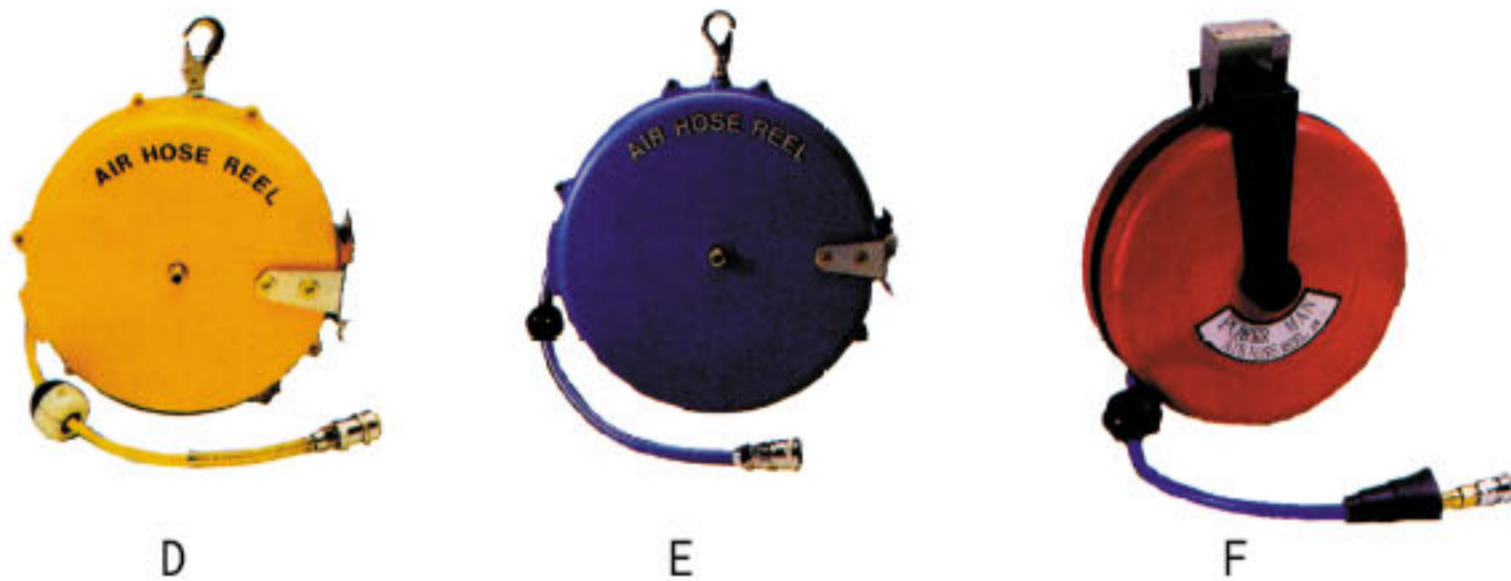

30+6LED燈泡
另有
HL-9027 DC 12V
HL-9037 AC 110~120V

產品編號	品名	規格	長度	單位	價格
A 380-40245	4插 2孔 KTC-402	突波保護延長線 AC 125V 15A 1650W	4.5M	條	325
B 380-41225	1開 4插 2孔 KTC-412	突波保護延長線 AC 125V 15A 1650W	2.5M	條	350
C 380-41325	1開 4插 3孔 KTC-413	突波保護延長線 AC 125V 15A 1650W	2.5M	條	400
D 380-61318	1開 6插 3孔 M-6P	突波保護延長線 AC 125V 11A 1210W	1.8M	條	300
E 380-61325	1開 6插 3孔 KTC-613	突波保護延長線 AC 125V 15A 1650W	2.7M	條	450
380-61345	1開 6插 3孔 KTC-613	突波保護延長線 AC 125V 15A 1650W	4.5M	條	575
F 380-66325	6開 6插 3孔 KTC-663	突波保護延長線 AC 125V 15A 1650W	2.7M	條	600
380-66336	6開 6插 3孔 KTC-663	突波保護延長線 AC 125V 15A 1650W	3.6M	條	650
G 380-SP708A	日光燈式工作燈	AC 125V 15A 13W	6 M	組	1500
H 380-HL9057	交直流二用充電式LED工作燈	AC 110~120V		組	3000

	產品編號	品名	規格	單位	價格
A	381-5706	伸縮動力延長線	鐵殼 125V 15A/1650W 10M	只	3075
B	381-5707	伸縮工作燈	鐵殼 125V 11A/1210W 10M	只	3075
C	381-5708	伸縮PL 工作燈	鐵殼 11A/1210W 10M	只	4200
D	381-65080	伸縮風管延長線	膠殼 5x8mmx8M	只	1400
E	381-66510	伸縮風管延長線	膠殼 6.5x10mmx8M	只	2075
	381-68012	伸縮風管延長線	膠殼 8x12mmx8M	只	2125
F	381-78012	伸縮風管延長線 高壓	鐵殼 8x12mmx8M	只	3650
G	381-81212	自動收線延長插座	鐵殼 110V 12M	只	4000
H	381-83610	自動收線日光燈	鐵殼 110V 10M	只	4000
I	381-83810	自動收線工作燈	鐵殼 110V 10M	只	4000
J	381-85012	自動收線空壓管	鐵殼 3/8x12M	只	5500
	381-85015	自動收線空壓管	鐵殼 5/16x15M	只	5500