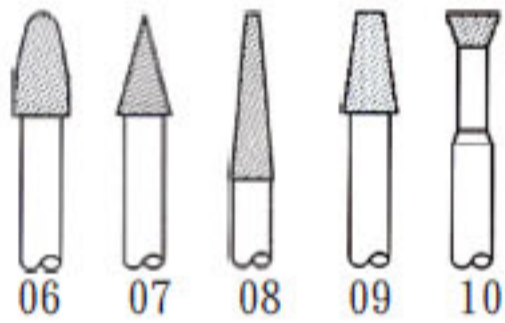

## 鑽石磨棒(標準品)

3.0柄

鑽石粒號 120#

產品編號	品名	規格	單位	價格
A 966-BMA10	鑽石磨棒	單支 1.0mm	支	35
966-BMA15	鑽石磨棒	單支 1.5mm	支	35
966-BMA20	鑽石磨棒	單支 2.0mm	支	35
966-BMA25	鑽石磨棒	單支 2.5mm	支	35
966-BMA30	鑽石磨棒	單支 3.0mm	支	35
966-BMA40	鑽石磨棒	單支 4.0mm	支	45
966-BMA50	鑽石磨棒	單支 5.0mm	支	55
966-BMA60	鑽石磨棒	單支 6.0mm	支	65
B 966-BMB10	鑽石磨棒	單支 1.0mm	支	35
966-BMB15	鑽石磨棒	單支 1.5mm	支	35
966-BMB20	鑽石磨棒	單支 2.0mm	支	35
966-BMB30	鑽石磨棒	單支 3.0mm	支	35
966-BMB40	鑽石磨棒	單支 4.0mm	支	45
966-BMB50	鑽石磨棒	單支 5.0mm	支	55
966-BMB60	鑽石磨棒	單支 6.0mm	支	65
C 966-BMC10	鑽石磨棒	單支 1.0mm	支	35
966-BMC15	鑽石磨棒	單支 1.5mm	支	35
966-BMC20	鑽石磨棒	單支 2.0mm	支	35
966-BMC30	鑽石磨棒	單支 3.0mm	支	35
966-BMC40	鑽石磨棒	單支 4.0mm	支	45
966-BMC50	鑽石磨棒	單支 5.0mm	支	55
966-BMC60	鑽石磨棒	單支 6.0mm	支	65
F 966-BMF20	鑽石磨棒	單支 2.0mm	支	35
966-BMF30	鑽石磨棒	單支 3.0mm	支	35
966-BMF40	鑽石磨棒	單支 4.0mm	支	45
966-BMF50	鑽石磨棒	單支 5.0mm	支	55
966-BMF60	鑽石磨棒	單支 6.0mm	支	65
P 966-BMP20	鑽石磨棒	單支 2.0mm	支	35
966-BMP30	鑽石磨棒	單支 3.0mm	支	35
R 966-BMR15	鑽石磨棒	單支 1.5mm	支	35
966-BMR20	鑽石磨棒	單支 2.0mm	支	35
966-BMR30	鑽石磨棒	單支 3.0mm	支	35
S 966-BMS30	鑽石磨棒	單支 3.0mm	支	35
T 966-BMT20	鑽石磨棒	單支 2.0mm	支	35
966-BMT30	鑽石磨棒	單支 3.0mm	支	35
V 966-BMV30	鑽石磨棒	單支 3.0mm	支	35
P 966-BMP20L	鑽石磨棒	單支 48x70x2.0mm	支	200

## 鑽石磨棒組

A

B

C

D

01 02 03 04 05

06 07 08 09 10

mm

產品編號	品名	規格	單位	價格
A 967-303S	鑽石磨棒 30支組	3.0柄 標準品	組	1000
B 967-BHS20	鑽石磨棒 20支組	2.34柄 標準品	組	800
C 967-BHS10	鑽石磨棒 10支組	2.34柄 標準品	組	1000
A 965-303S	鑽石磨棒 30支組	3.0柄 C級品	組	500
D 967-6110S	鑽石磨棒 10支組	6.0柄 混合標準品	組	3000
01 967-6080A	鑽石磨棒 單支	6.0柄 8.0mm	支	300
02 967-6080B	鑽石磨棒 單支	6.0柄 8.0mm	支	250
03 967-6065C	鑽石磨棒 單支	6.0柄 6.5mm	支	300
04 967-6100E	鑽石磨棒 單支	6.0柄 10mm	支	300
05 967-6065F	鑽石磨棒 單支	6.0柄 6.5mm	支	350
06 967-6080F	鑽石磨棒 單支	6.0柄 8.0mm	支	350
07 967-6080P	鑽石磨棒 單支	6.0柄 8.0mm	支	300
08 967-6065R	鑽石磨棒 單支	6.0柄 6.5mm	支	350
09 967-6080T	鑽石磨棒 單支	6.0柄 8.0mm	支	350
10 967-6080V	鑽石磨棒 單支	6.0柄 8.0mm	支	250