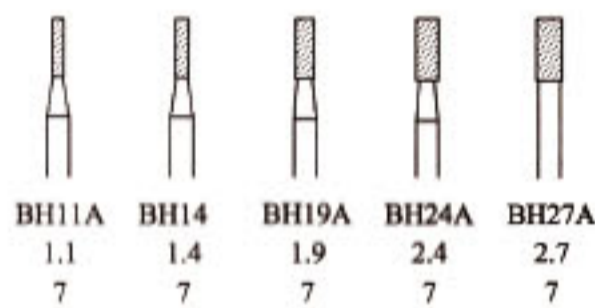

## 鑽石磨棒(標準品)

特殊粒號100支以上可訂作 交貨期14天  
 鑽石粒號: 80# 100# 120# 200# 400#  
 2.34柄 鑽石粒號 120#

產品編號	品名	規	格	單位	價格
967-160E	鑽石磨棒 (101)	單支	16.0mm	支	400
967-060Q	鑽石磨棒 (102)	單支	6.0mm	支	200
967-060R	鑽石磨棒 (103)	單支	6.0mm	支	200
967-030A	鑽石磨棒 (104)	單支	3.0mm	支	60
967-025K	鑽石磨棒 (105)	單支	2.5mm	支	60
967-025J	鑽石磨棒 (106)	單支	2.5mm	支	60
967-025F	鑽石磨棒 (107)	單支	2.5mm	支	60
967-030V	鑽石磨棒 (108)	單支	3.0mm	支	60
967-015P	鑽石磨棒 (109)	單支	1.5mm	支	45
967-020B	鑽石磨棒 (110)	單支	2.0mm	支	45
967-A211	鑽石磨棒 (121)	單支	1.1mm	支	45
967-A214	鑽石磨棒 (122)	單支	1.4mm	支	45
967-A219	鑽石磨棒 (123)	單支	1.9mm	支	45
967-A224	鑽石磨棒 (124)	單支	2.4mm	支	45
967-A227	鑽石磨棒 (125)	單支	2.7mm	支	45
967-A232	鑽石磨棒 (126)	單支	3.2mm	支	45
967-B220	鑽石磨棒 (131)	單支	2.0mm	支	45
967-B224	鑽石磨棒 (132)	單支	2.4mm	支	45
967-B235	鑽石磨棒 (133)	單支	3.5mm	支	55
967-C214	鑽石磨棒 (127)	單支	1.4mm	支	45
967-C219	鑽石磨棒 (128)	單支	1.9mm	支	45
967-J217	鑽石磨棒 (139)	單支	1.7mm	支	45
967-P218	鑽石磨棒 (129)	單支	1.8mm	支	45
967-P224	鑽石磨棒 (130)	單支	2.4mm	支	45
967-P242	鑽石磨棒 (140)	單支	4.2mm	支	55
967-S230	鑽石磨棒 (137)	單支	3.0mm	支	45
967-T214	鑽石磨棒 (134)	單支	1.4mm	支	45
967-T219	鑽石磨棒 (135)	單支	1.9mm	支	45
967-T226	鑽石磨棒 (136)	單支	2.6mm	支	45
967-Y230	鑽石磨棒 (138)	單支	3.0mm	支	45