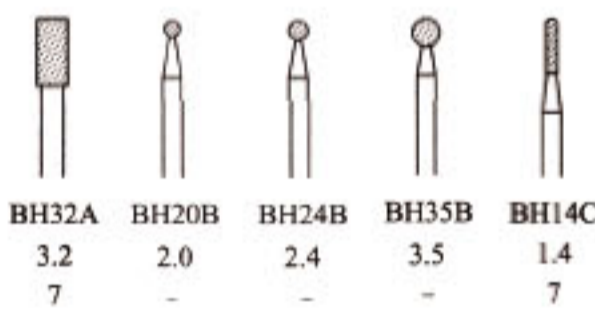

## 鑽石磨棒(標準品)

特殊粒號100支以上可訂作 交貨期14天  
 鑽石粒號: 80# 100# 120# 200# 400#  
 2.34柄 鑽石粒號 120#

產品編號	品名	規	格	單位	價格
967-160E	鑽石磨棒 (101)	單支	16.0mm	支	400
967-060Q	鑽石磨棒 (102)	單支	6.0mm	支	200
967-060R	鑽石磨棒 (103)	單支	6.0mm	支	200
967-030A	鑽石磨棒 (104)	單支	3.0mm	支	60
967-025K	鑽石磨棒 (105)	單支	2.5mm	支	60
967-025J	鑽石磨棒 (106)	單支	2.5mm	支	60
967-025F	鑽石磨棒 (107)	單支	2.5mm	支	60
967-030V	鑽石磨棒 (108)	單支	3.0mm	支	60
967-015P	鑽石磨棒 (109)	單支	1.5mm	支	45
967-020B	鑽石磨棒 (110)	單支	2.0mm	支	45
967-A211	鑽石磨棒 (121)	單支	1.1mm	支	45
967-A214	鑽石磨棒 (122)	單支	1.4mm	支	45
967-A219	鑽石磨棒 (123)	單支	1.9mm	支	45
967-A224	鑽石磨棒 (124)	單支	2.4mm	支	45
967-A227	鑽石磨棒 (125)	單支	2.7mm	支	45
967-A232	鑽石磨棒 (126)	單支	3.2mm	支	45
967-B220	鑽石磨棒 (131)	單支	2.0mm	支	45
967-B224	鑽石磨棒 (132)	單支	2.4mm	支	45
967-B235	鑽石磨棒 (133)	單支	3.5mm	支	55
967-C214	鑽石磨棒 (127)	單支	1.4mm	支	45
967-C219	鑽石磨棒 (128)	單支	1.9mm	支	45
967-J217	鑽石磨棒 (139)	單支	1.7mm	支	45
967-P218	鑽石磨棒 (129)	單支	1.8mm	支	45
967-P224	鑽石磨棒 (130)	單支	2.4mm	支	45
967-P242	鑽石磨棒 (140)	單支	4.2mm	支	55
967-S230	鑽石磨棒 (137)	單支	3.0mm	支	45
967-T214	鑽石磨棒 (134)	單支	1.4mm	支	45
967-T219	鑽石磨棒 (135)	單支	1.9mm	支	45
967-T226	鑽石磨棒 (136)	單支	2.6mm	支	45
967-Y230	鑽石磨棒 (138)	單支	3.0mm	支	45