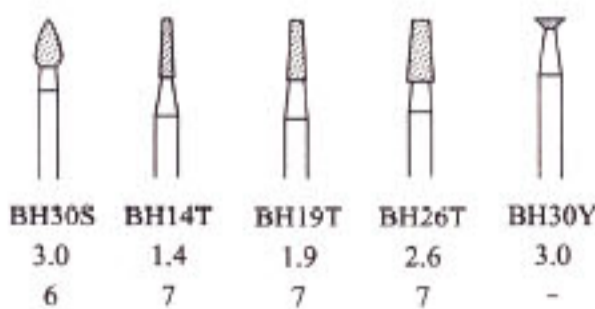

## 鑽石磨棒(標準品)

特殊粒號100支以上可訂作 交貨期14天  
 鑽石粒號: 80# 100# 120# 200# 400#  
 2.34柄 鑽石粒號 120#

產品編號	品名	規	格	單位	價格
967-160E	鑽石磨棒 (101)	單支	16.0mm	支	400
967-060Q	鑽石磨棒 (102)	單支	6.0mm	支	200
967-060R	鑽石磨棒 (103)	單支	6.0mm	支	200
967-030A	鑽石磨棒 (104)	單支	3.0mm	支	60
967-025K	鑽石磨棒 (105)	單支	2.5mm	支	60
967-025J	鑽石磨棒 (106)	單支	2.5mm	支	60
967-025F	鑽石磨棒 (107)	單支	2.5mm	支	60
967-030V	鑽石磨棒 (108)	單支	3.0mm	支	60
967-015P	鑽石磨棒 (109)	單支	1.5mm	支	45
967-020B	鑽石磨棒 (110)	單支	2.0mm	支	45
967-A211	鑽石磨棒 (121)	單支	1.1mm	支	45
967-A214	鑽石磨棒 (122)	單支	1.4mm	支	45
967-A219	鑽石磨棒 (123)	單支	1.9mm	支	45
967-A224	鑽石磨棒 (124)	單支	2.4mm	支	45
967-A227	鑽石磨棒 (125)	單支	2.7mm	支	45
967-A232	鑽石磨棒 (126)	單支	3.2mm	支	45
967-B220	鑽石磨棒 (131)	單支	2.0mm	支	45
967-B224	鑽石磨棒 (132)	單支	2.4mm	支	45
967-B235	鑽石磨棒 (133)	單支	3.5mm	支	55
967-C214	鑽石磨棒 (127)	單支	1.4mm	支	45
967-C219	鑽石磨棒 (128)	單支	1.9mm	支	45
967-J217	鑽石磨棒 (139)	單支	1.7mm	支	45
967-P218	鑽石磨棒 (129)	單支	1.8mm	支	45
967-P224	鑽石磨棒 (130)	單支	2.4mm	支	45
967-P242	鑽石磨棒 (140)	單支	4.2mm	支	55
967-S230	鑽石磨棒 (137)	單支	3.0mm	支	45
967-T214	鑽石磨棒 (134)	單支	1.4mm	支	45
967-T219	鑽石磨棒 (135)	單支	1.9mm	支	45
967-T226	鑽石磨棒 (136)	單支	2.6mm	支	45
967-Y230	鑽石磨棒 (138)	單支	3.0mm	支	45