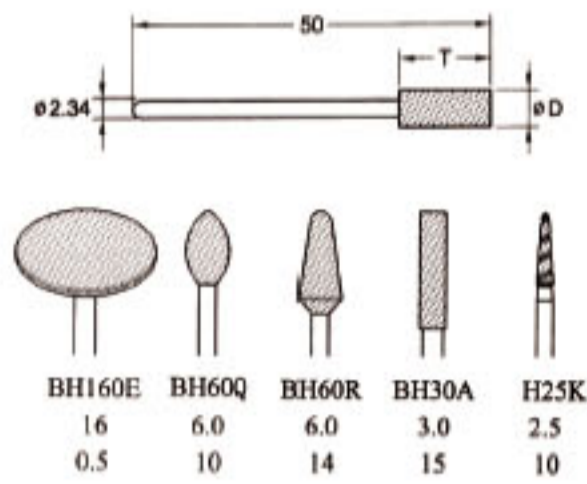

鑽石磨棒(標準品)

特殊粒號100支以上可訂作 交貨期14天
鑽石粒號: 80# 100# 120# 200# 400#
2.34柄 鑽石粒號 120#

產品編號	品名	規	格	單位	價格
967-160E	鑽石磨棒 (101)	單支	16.0mm	支	400
967-060Q	鑽石磨棒 (102)	單支	6.0mm	支	200
967-060R	鑽石磨棒 (103)	單支	6.0mm	支	200
967-030A	鑽石磨棒 (104)	單支	3.0mm	支	60
967-025K	鑽石磨棒 (105)	單支	2.5mm	支	60
967-025J	鑽石磨棒 (106)	單支	2.5mm	支	60
967-025F	鑽石磨棒 (107)	單支	2.5mm	支	60
967-030V	鑽石磨棒 (108)	單支	3.0mm	支	60
967-015P	鑽石磨棒 (109)	單支	1.5mm	支	45
967-020B	鑽石磨棒 (110)	單支	2.0mm	支	45
967-A211	鑽石磨棒 (121)	單支	1.1mm	支	45
967-A214	鑽石磨棒 (122)	單支	1.4mm	支	45
967-A219	鑽石磨棒 (123)	單支	1.9mm	支	45
967-A224	鑽石磨棒 (124)	單支	2.4mm	支	45
967-A227	鑽石磨棒 (125)	單支	2.7mm	支	45
967-A232	鑽石磨棒 (126)	單支	3.2mm	支	45
967-B220	鑽石磨棒 (131)	單支	2.0mm	支	45
967-B224	鑽石磨棒 (132)	單支	2.4mm	支	45
967-B235	鑽石磨棒 (133)	單支	3.5mm	支	55
967-C214	鑽石磨棒 (127)	單支	1.4mm	支	45
967-C219	鑽石磨棒 (128)	單支	1.9mm	支	45
967-J217	鑽石磨棒 (139)	單支	1.7mm	支	45
967-P218	鑽石磨棒 (129)	單支	1.8mm	支	45
967-P224	鑽石磨棒 (130)	單支	2.4mm	支	45
967-P242	鑽石磨棒 (140)	單支	4.2mm	支	55
967-S230	鑽石磨棒 (137)	單支	3.0mm	支	45
967-T214	鑽石磨棒 (134)	單支	1.4mm	支	45
967-T219	鑽石磨棒 (135)	單支	1.9mm	支	45
967-T226	鑽石磨棒 (136)	單支	2.6mm	支	45
967-Y230	鑽石磨棒 (138)	單支	3.0mm	支	45