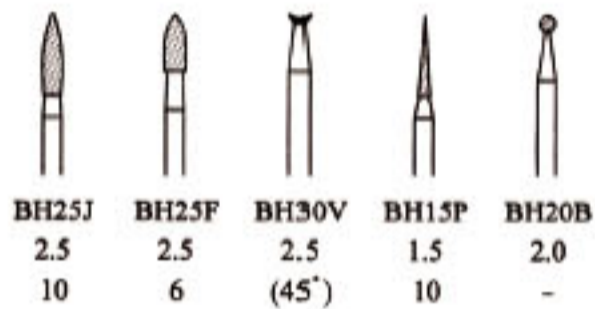

## 鑽石磨棒(標準品)

特殊粒號100支以上可訂作 交貨期14天  
 鑽石粒號: 80# 100# 120# 200# 400#  
 2.34柄 鑽石粒號 120#

產品編號	品名	規	格	單位	價格
967-160E	鑽石磨棒 (101)	單支	16.0mm	支	400
967-060Q	鑽石磨棒 (102)	單支	6.0mm	支	200
967-060R	鑽石磨棒 (103)	單支	6.0mm	支	200
967-030A	鑽石磨棒 (104)	單支	3.0mm	支	60
967-025K	鑽石磨棒 (105)	單支	2.5mm	支	60
967-025J	鑽石磨棒 (106)	單支	2.5mm	支	60
967-025F	鑽石磨棒 (107)	單支	2.5mm	支	60
967-030V	鑽石磨棒 (108)	單支	3.0mm	支	60
967-015P	鑽石磨棒 (109)	單支	1.5mm	支	45
967-020B	鑽石磨棒 (110)	單支	2.0mm	支	45
967-A211	鑽石磨棒 (121)	單支	1.1mm	支	45
967-A214	鑽石磨棒 (122)	單支	1.4mm	支	45
967-A219	鑽石磨棒 (123)	單支	1.9mm	支	45
967-A224	鑽石磨棒 (124)	單支	2.4mm	支	45
967-A227	鑽石磨棒 (125)	單支	2.7mm	支	45
967-A232	鑽石磨棒 (126)	單支	3.2mm	支	45
967-B220	鑽石磨棒 (131)	單支	2.0mm	支	45
967-B224	鑽石磨棒 (132)	單支	2.4mm	支	45
967-B235	鑽石磨棒 (133)	單支	3.5mm	支	55
967-C214	鑽石磨棒 (127)	單支	1.4mm	支	45
967-C219	鑽石磨棒 (128)	單支	1.9mm	支	45
967-J217	鑽石磨棒 (139)	單支	1.7mm	支	45
967-P218	鑽石磨棒 (129)	單支	1.8mm	支	45
967-P224	鑽石磨棒 (130)	單支	2.4mm	支	45
967-P242	鑽石磨棒 (140)	單支	4.2mm	支	55
967-S230	鑽石磨棒 (137)	單支	3.0mm	支	45
967-T214	鑽石磨棒 (134)	單支	1.4mm	支	45
967-T219	鑽石磨棒 (135)	單支	1.9mm	支	45
967-T226	鑽石磨棒 (136)	單支	2.6mm	支	45
967-Y230	鑽石磨棒 (138)	單支	3.0mm	支	45