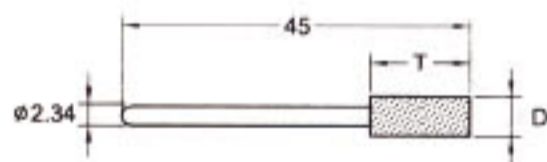

鑽石磨棒(標準品)

特殊粒號100支以上可訂作 交貨期14天
鑽石粒號: 80# 100# 120# 200# 400#
2.34柄 鑽石粒號 120#

產品編號	品名	規	格	單位	價格
967-160E	鑽石磨棒 (101)	單支	16.0mm	支	400
967-060Q	鑽石磨棒 (102)	單支	6.0mm	支	200
967-060R	鑽石磨棒 (103)	單支	6.0mm	支	200
967-030A	鑽石磨棒 (104)	單支	3.0mm	支	60
967-025K	鑽石磨棒 (105)	單支	2.5mm	支	60
967-025J	鑽石磨棒 (106)	單支	2.5mm	支	60
967-025F	鑽石磨棒 (107)	單支	2.5mm	支	60
967-030V	鑽石磨棒 (108)	單支	3.0mm	支	60
967-015P	鑽石磨棒 (109)	單支	1.5mm	支	45
967-020B	鑽石磨棒 (110)	單支	2.0mm	支	45
967-A211	鑽石磨棒 (121)	單支	1.1mm	支	45
967-A214	鑽石磨棒 (122)	單支	1.4mm	支	45
967-A219	鑽石磨棒 (123)	單支	1.9mm	支	45
967-A224	鑽石磨棒 (124)	單支	2.4mm	支	45
967-A227	鑽石磨棒 (125)	單支	2.7mm	支	45
967-A232	鑽石磨棒 (126)	單支	3.2mm	支	45
967-B220	鑽石磨棒 (131)	單支	2.0mm	支	45
967-B224	鑽石磨棒 (132)	單支	2.4mm	支	45
967-B235	鑽石磨棒 (133)	單支	3.5mm	支	55
967-C214	鑽石磨棒 (127)	單支	1.4mm	支	45
967-C219	鑽石磨棒 (128)	單支	1.9mm	支	45
967-J217	鑽石磨棒 (139)	單支	1.7mm	支	45
967-P218	鑽石磨棒 (129)	單支	1.8mm	支	45
967-P224	鑽石磨棒 (130)	單支	2.4mm	支	45
967-P242	鑽石磨棒 (140)	單支	4.2mm	支	55
967-S230	鑽石磨棒 (137)	單支	3.0mm	支	45
967-T214	鑽石磨棒 (134)	單支	1.4mm	支	45
967-T219	鑽石磨棒 (135)	單支	1.9mm	支	45
967-T226	鑽石磨棒 (136)	單支	2.6mm	支	45
967-Y230	鑽石磨棒 (138)	單支	3.0mm	支	45