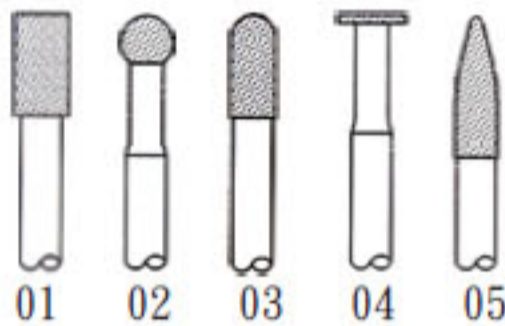

## 鑽石磨棒(標準品)

3.0柄

鑽石粒號 120#

產品編號	品名	規格	單位	價格
A 966-BMA10	鑽石磨棒	單支 1.0mm	支	35
966-BMA15	鑽石磨棒	單支 1.5mm	支	35
966-BMA20	鑽石磨棒	單支 2.0mm	支	35
966-BMA25	鑽石磨棒	單支 2.5mm	支	35
966-BMA30	鑽石磨棒	單支 3.0mm	支	35
966-BMA40	鑽石磨棒	單支 4.0mm	支	45
966-BMA50	鑽石磨棒	單支 5.0mm	支	55
966-BMA60	鑽石磨棒	單支 6.0mm	支	65
B 966-BMB10	鑽石磨棒	單支 1.0mm	支	35
966-BMB15	鑽石磨棒	單支 1.5mm	支	35
966-BMB20	鑽石磨棒	單支 2.0mm	支	35
966-BMB30	鑽石磨棒	單支 3.0mm	支	35
966-BMB40	鑽石磨棒	單支 4.0mm	支	45
966-BMB50	鑽石磨棒	單支 5.0mm	支	55
966-BMB60	鑽石磨棒	單支 6.0mm	支	65
C 966-BMC10	鑽石磨棒	單支 1.0mm	支	35
966-BMC15	鑽石磨棒	單支 1.5mm	支	35
966-BMC20	鑽石磨棒	單支 2.0mm	支	35
966-BMC30	鑽石磨棒	單支 3.0mm	支	35
966-BMC40	鑽石磨棒	單支 4.0mm	支	45
966-BMC50	鑽石磨棒	單支 5.0mm	支	55
966-BMC60	鑽石磨棒	單支 6.0mm	支	65
F 966-BMF20	鑽石磨棒	單支 2.0mm	支	35
966-BMF30	鑽石磨棒	單支 3.0mm	支	35
966-BMF40	鑽石磨棒	單支 4.0mm	支	45
966-BMF50	鑽石磨棒	單支 5.0mm	支	55
966-BMF60	鑽石磨棒	單支 6.0mm	支	65
P 966-BMP20	鑽石磨棒	單支 2.0mm	支	35
966-BMP30	鑽石磨棒	單支 3.0mm	支	35
R 966-BMR15	鑽石磨棒	單支 1.5mm	支	35
966-BMR20	鑽石磨棒	單支 2.0mm	支	35
966-BMR30	鑽石磨棒	單支 3.0mm	支	35
S 966-BMS30	鑽石磨棒	單支 3.0mm	支	35
T 966-BMT20	鑽石磨棒	單支 2.0mm	支	35
966-BMT30	鑽石磨棒	單支 3.0mm	支	35
V 966-BMV30	鑽石磨棒	單支 3.0mm	支	35
P 966-BMP20L	鑽石磨棒	單支 48x70x2.0mm	支	200

## 鑽石磨棒組

A

B

C

D

01 02 03 04 05

06 07 08 09 10

mm

產品編號	品名	規格	單位	價格
A 967-303S	鑽石磨棒 30支組	3.0柄 標準品	組	1000
B 967-BHS20	鑽石磨棒 20支組	2.34柄 標準品	組	800
C 967-BHS10	鑽石磨棒 10支組	2.34柄 標準品	組	1000
A 965-303S	鑽石磨棒 30支組	3.0柄 C級品	組	500
D 967-6110S	鑽石磨棒 10支組	6.0柄 混合標準品	組	3000
01 967-6080A	鑽石磨棒 單支	6.0柄 8.0mm	支	300
02 967-6080B	鑽石磨棒 單支	6.0柄 8.0mm	支	250
03 967-6065C	鑽石磨棒 單支	6.0柄 6.5mm	支	300
04 967-6100E	鑽石磨棒 單支	6.0柄 10mm	支	300
05 967-6065F	鑽石磨棒 單支	6.0柄 6.5mm	支	350
06 967-6080F	鑽石磨棒 單支	6.0柄 8.0mm	支	350
07 967-6080P	鑽石磨棒 單支	6.0柄 8.0mm	支	300
08 967-6065R	鑽石磨棒 單支	6.0柄 6.5mm	支	350
09 967-6080T	鑽石磨棒 單支	6.0柄 8.0mm	支	350
10 967-6080V	鑽石磨棒 單支	6.0柄 8.0mm	支	250