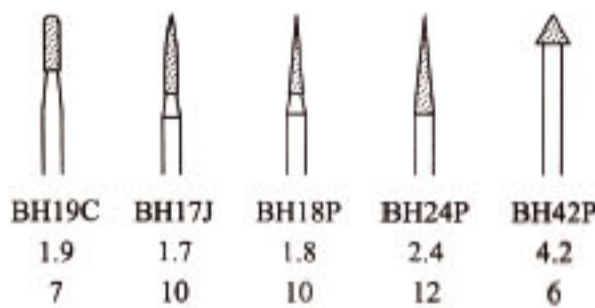

## 鑽石磨棒(標準品)

特殊粒號100支以上可訂作 交貨期14天  
 鑽石粒號: 80# 100# 120# 200# 400#  
 2.34柄 鑽石粒號 120#

產品編號	品名	規	格	單位	價格
967-160E	鑽石磨棒 (101)	單支	16.0mm	支	400
967-060Q	鑽石磨棒 (102)	單支	6.0mm	支	200
967-060R	鑽石磨棒 (103)	單支	6.0mm	支	200
967-030A	鑽石磨棒 (104)	單支	3.0mm	支	60
967-025K	鑽石磨棒 (105)	單支	2.5mm	支	60
967-025J	鑽石磨棒 (106)	單支	2.5mm	支	60
967-025F	鑽石磨棒 (107)	單支	2.5mm	支	60
967-030V	鑽石磨棒 (108)	單支	3.0mm	支	60
967-015P	鑽石磨棒 (109)	單支	1.5mm	支	45
967-020B	鑽石磨棒 (110)	單支	2.0mm	支	45
967-A211	鑽石磨棒 (121)	單支	1.1mm	支	45
967-A214	鑽石磨棒 (122)	單支	1.4mm	支	45
967-A219	鑽石磨棒 (123)	單支	1.9mm	支	45
967-A224	鑽石磨棒 (124)	單支	2.4mm	支	45
967-A227	鑽石磨棒 (125)	單支	2.7mm	支	45
967-A232	鑽石磨棒 (126)	單支	3.2mm	支	45
967-B220	鑽石磨棒 (131)	單支	2.0mm	支	45
967-B224	鑽石磨棒 (132)	單支	2.4mm	支	45
967-B235	鑽石磨棒 (133)	單支	3.5mm	支	55
967-C214	鑽石磨棒 (127)	單支	1.4mm	支	45
967-C219	鑽石磨棒 (128)	單支	1.9mm	支	45
967-J217	鑽石磨棒 (139)	單支	1.7mm	支	45
967-P218	鑽石磨棒 (129)	單支	1.8mm	支	45
967-P224	鑽石磨棒 (130)	單支	2.4mm	支	45
967-P242	鑽石磨棒 (140)	單支	4.2mm	支	55
967-S230	鑽石磨棒 (137)	單支	3.0mm	支	45
967-T214	鑽石磨棒 (134)	單支	1.4mm	支	45
967-T219	鑽石磨棒 (135)	單支	1.9mm	支	45
967-T226	鑽石磨棒 (136)	單支	2.6mm	支	45
967-Y230	鑽石磨棒 (138)	單支	3.0mm	支	45